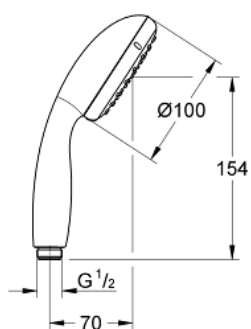

27 852 001 **TEMPESTA 100 РУЧНИЙ ДУШ, 1 РЕЖИМ СТРУМЕНЮ**

ОПИС ПРОДУКТУ

- Колір: хром
- режим струменю Rain
- GROHE DreamSpray розкішний потік води
- GROHE LongLife поверхня
- GROHE SpeedClean – технологія, що запобігає утворенню вапняного нальоту
- Inner WaterGuide - внутрішня ізоляція для захисту поверхні
- ShockProof – силіконове кільце, яке запобігає виникненню пошкоджень при падінні ручного душу
- універсальна монтажна система, придатна для усіх стандартних душових шлангів
- може використовуватися із проточним водонагрівачем
- мінімальний рекомендований тиск 1.0 бар

Pure Freude
an Wasser

27 852 001 **ТЕМPEСТА 100 РУЧНИЙ ДУШ, 1 РЕЖИМ СТРУМЕНЮ**

ЗАПАСНІ ЧАСТИНИ , березня 2017 – зараз

1: Фільтр для затримання бруду (Артикул запчастини 0700200M)