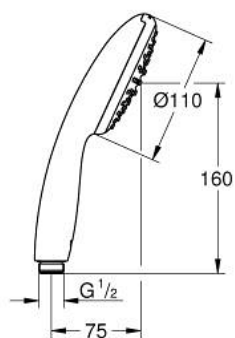

27 852 003 ТЕМПЕСТА 110 РУЧНИЙ ДУШ, 1 РЕЖИМ СТРУМЕНЮ

ОПИС ПРОДУКТУ

- Колір: хром
- режим струменю Rain
- максимальна витрата (при тиску 3 бар) 16,6 л/хв
- GROHE DreamSpray розкішний потік води
- GROHE LongLife поверхня
- GROHE SpeedClean – технологія, що запобігає утворенню вапняного нальоту
- Inner WaterGuide - внутрішня ізоляція для захисту поверхні
- ShockProof – силіконове кільце, яке запобігає виникненню пошкоджень при падінні ручного душу
- універсальна монтажна система, придатна для усіх стандартних душових шлангів
- мінімальний рекомендований тиск 1.0 бар
- може використовуватися із проточним водонагрівачем
- професійна версія

Pure Freude
an Wasser

27 852 003 **ТЕМРЕСТА 110 РУЧНИЙ ДУШ, 1 РЕЖИМ СТРУМЕНЮ**

ЗАПАСНІ ЧАСТИНИ, квітня 2020 – зараз

1: Фільтр для затримання бруду (Артикул запчастини 0700200M)