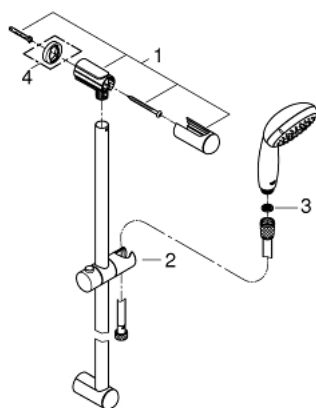

27 853 001 **ТЕМPEСТА 100 ДУШОВИЙ НАБІР, 1 РЕЖИМ СТРУМЕНЮ**

ОПИС ПРОДУКТУ

- Колір: хром
- складається із:
 - ручний душ (27 852)
 - 600 мм душової штанги (27 523)
 - 1750 мм душового шлангу Relexaflex 1/2" x 1/2" (28 154)
 - GROHE DreamSpray розкішний потік води
 - GROHE LongLife поверхня
 - GROHE SpeedClean – технологія, що запобігає утворенню вапняного нальоту
 - Inner WaterGuide - внутрішня ізоляція для захисту поверхні
 - ShockProof – силіконове кільце, яке запобігає виникненню пошкоджень при падінні ручного душу
- може використовуватися із проточним водонагрівачем
- мінімальний рекомендований тиск 1.0 бар

27 853 001 **ТЕМPEСТА 100 ДУШОВИЙ НАБІР, 1 РЕЖИМ СТРУМЕНЮ**

ЗАПАСНІ ЧАСТИНИ , березня 2017 – зараз

- 1: Тримач душової штанги (Артикул запчастини 48098000)
- 2: Ковзаючий елемент (Артикул запчастини 48099000)
- 3: Фільтр для затримання бруду (Артикул запчастини 0700200M)
- 4: Шайба вирівнювання (Артикул запчастини 48051000)*