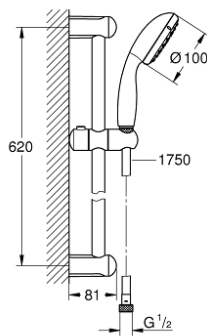

27 853 001 **ТЕМPEСТА 100 ДУШОВИЙ НАБІР, 1 РЕЖИМ СТРУМЕНЮ**

ОПИС ПРОДУКТУ

- Колір: хром
- складається із:
 - ручний душ (27 852)
 - 600 мм душової штанги (27 523)
 - 1750 мм душового шлангу Relexaflex 1/2" x 1/2" (28 154)
 - GROHE DreamSpray розкішний потік води
 - GROHE LongLife поверхня
 - GROHE SpeedClean – технологія, що запобігає утворенню вапняного нальоту
 - Inner WaterGuide - внутрішня ізоляція для захисту поверхні
 - ShockProof – силіконове кільце, яке запобігає виникненню пошкоджень при падінні ручного душу
- може використовуватися із проточним водонагрівачем
- мінімальний рекомендований тиск 1.0 бар

27 853 001 **ТЕМPEСТА 100 ДУШОВИЙ НАБІР, 1 РЕЖИМ СТРУМЕНЮ**

ЗАПАСНІ ЧАСТИНИ , березня 2017 – зараз

- 1: Тримач душової штанги (Артикул запчастини 48098000)
- 2: Ковзаючий елемент (Артикул запчастини 48099000)
- 3: Фільтр для затримання бруду (Артикул запчастини 0700200M)
- 4: Шайба вирівнювання (Артикул запчастини 48051000)*