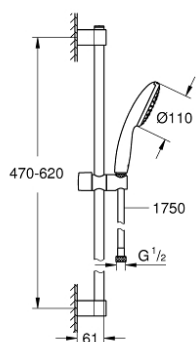

### ОПИС ПРОДУКТУ

- Колір: хром
- складається із:
- ручний душ Tempesta 110 (27 852)
- максимальна витрата (при тиску 3 бар) 16,6 л/хв
- 600 мм душової штанги (27 523)
- 1750 мм душового шлангу Relaxaflex 1/2" x 1/2" (28 154)
- GROHE DreamSpray розкішний потік води
- GROHE LongLife поверхня
- Flexible Installation - (регульований верхній кронштейн для існуючих отворів)
- регульований ковзаючий елемент (поворотний і ковзний тримач для душу)
- GROHE SpeedClean – технологія, що запобігає утворенню вапняного нальоту
- Inner WaterGuide - внутрішня ізоляція для захисту поверхні
- ShockProof – силіконове кільце, яке запобігає виникненню пошкоджень при падінні ручного душу
- мінімальний рекомендований тиск 1.0 бар
- може використовуватися із проточним водонагрівачем
- професійна версія

## 27 853 003 ТЕМПЕСТА 110 ДУШОВИЙ НАБІР, 1 РЕЖИМ СТРУМЕНЮ (RAIN)

**ЗАПАСНІ ЧАСТИНИ**, квітня 2020 – зараз

- 1: Тримач душової штанги (Артикул запчастини 48607000)
  - 2: Ковзаючий елемент (Артикул запчастини 48609000)
  - 3: Тримач душової штанги (Артикул запчастини 48608000)
  - 4: Фільтр для затримання бруду (Артикул запчастини 0700200M)
  - 5: Шайба вирівнювання (Артикул запчастини 48543001)\*
- \* Додаткові аксесуари