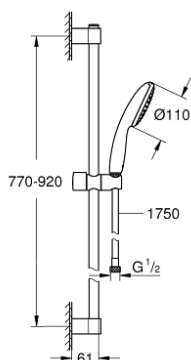

27 854 003 TEMPESTA 110 ДУШОВИЙ НАБІР, 1 РЕЖИМ СТРУМЕНЮ (RAIN)

ОПИС ПРОДУКТУ

- Колір: хром
- складається із:
- ручний душ Tempesta 110 (27 852)
- максимальна витрата (при тиску 3 бар) 16,6 л/хв
- душова штанга, 900 мм (27 524)
- 1750 мм душового шлангу Relaxaflex 1/2" x 1/2" (28 154)
- GROHE DreamSpray розкішний потік води
- GROHE LongLife поверхня
- Flexible Installation - (регульований верхній кронштейн для існуючих отворів)
- регульований ковзаючий елемент (поворотний і ковзний тримач для душу)
- GROHE SpeedClean – технологія, що запобігає утворенню вапняного нальоту
- Inner WaterGuide - внутрішня ізоляція для захисту поверхні
- ShockProof – силіконове кільце, яке запобігає виникненню пошкоджень при падінні ручного душу
- мінімальний рекомендований тиск 1.0 бар
- може використовуватися із проточним водонагрівачем
- професійна версія

27 854 003 ТЕМПЕСТА 110 ДУШОВИЙ НАБІР, 1 РЕЖИМ СТРУМЕНЮ (RAIN)

ЗАПАСНІ ЧАСТИНИ , квітня 2020 – зараз

- 1: Тримач душової штанги (Артикул запчастини 48607000)
 - 2: Ковзаючий елемент (Артикул запчастини 48609000)
 - 3: Тримач душової штанги (Артикул запчастини 48608000)
 - 4: Фільтр для затримання бруду (Артикул запчастини 0700200M)
 - 5: Шайба вирівнювання (Артикул запчастини 48543001)*
- * Додаткові аксесуари