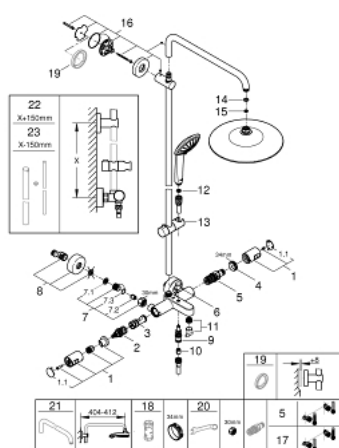

27 860 001 VITALIO JOY SYSTEM 260 ДУШОВА СИСТЕМА НАСТІННОГО МОНТАЖУ З ТЕРМОСТАТОМ ДЛЯ ВАННИ

ЗАПАСНІ ЧАСТИНИ , березня 2019 – березня 2021

- 1: Рукотка (Артикул запчастини 47728000)
 - 1.1: Захисна кришка (Артикул запчастини 6458500M)
 - 2: Аквадиммер (Артикул запчастини 47364000)
 - 3: Витрата води (Артикул запчастини 47887000)
 - 4: Фітингове кільце (Артикул запчастини 47743000)
 - 5: Термостатичний компактний картридж 1/2" (Артикул запчастини 47439000)
 - 6: Ручка перемикача (Артикул запчастини 65648000)
 - 7: Зворотний клапан (Артикул запчастини 47189000)
 - 7.1: Фільтр для затримання бруду (Артикул запчастини 0726400M)
 - 7.2: Зворотний клапан (Артикул запчастини 08565000)
 - 7.3: Ущільнювальне кільце $\varnothing 17 \times \varnothing 2$ (Артикул запчастини 0305500M)
 - 8: S-з'єднання (Артикул запчастини 12662000)
 - 9: Перемикач (Артикул запчастини 65655000)
 - 10: Зворотний клапан (Артикул запчастини 08565000)
 - 11: Аератор (Артикул запчастини 13926000)
 - 12: Фільтр для затримання бруду (Артикул запчастини 0700200M)
 - 13: Ковзаючий елемент (Артикул запчастини 12140000)
 - 14: Волокнистий ущільнювач $\varnothing 18,5 \times \varnothing 12 \times 2$ (Артикул запчастини 0138900M)
 - 15: Фільтр для затримання бруду (Артикул запчастини 48007000)
 - 16: Тримач душової штанги (Артикул запчастини 48279000)
 - 17: Картридж GROHE TurboStat 1/2" (Артикул запчастини 47175000)*
 - 18: Свічковий ключ (Артикул запчастини 19332000)*
 - 19: Шайба вирівнювання (Артикул запчастини 27180000)*
 - 20: Спеціальний ключ (Артикул запчастини 19377000)*
 - 21: Душовий кронштейн для душових систем (Артикул запчастини 14047000)*
 - 22: Душова штанга для переоснащення (Артикул запчастини 48053000)*
 - 23: Душова штанга для переоснащення (Артикул запчастини 48054000)*
- * Додаткові аксесуари