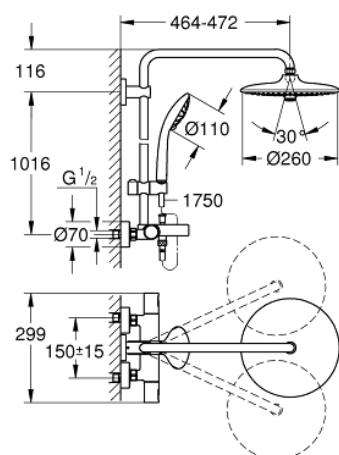

27 860 001 VITALIO JOY SYSTEM 260 ДУШОВА СИСТЕМА НАСТІННОГО МОНТАЖУ З ТЕРМОСТАТОМ ДЛЯ ВАННИ

ОПИС ПРОДУКТУ (1/2)

- Колір: хром
- з короткою душовою штангою для встановлення у душовій
- складається із:
 - 450 мм горизонтальний поворотний душовий кронштейн
 - відстань між термостатом і верхньою розеткою: 1016 мм
 - термостат зовнішнього монтажу Precision Joy із функцією аквадиммера
- вибір між:
 - верхній душ Vitalio Joy 260 (26 462)
 - режими Rain, SmartRain, Jet
 - максимальна витрата (при тиску 3 бар) 7 л/хв
 - із шаровим шарніром
 - кут повороту $\pm 15^\circ$
 - і вхід для ванни
- окремий перемикач для ручного душу Vitalio Joy 110 Massage (27 319)
- режими Rain, SmartRain, Massage
- Швидкість потоку струменя (при 3 бар): 12 л/хв
- GROHE SprayDimmer (плавне зниження витрати води)
- регулюється по висоті за допомогою ковзаючого елемента
- душовий шланг VitalioFlex Silver 1.750 мм, $\frac{1}{2}$ " x $\frac{1}{2}$ " (27 506)
- мінімальне споживання води 7 л/хв
- GROHE EcoJoy – технологія неперевершеного потоку при економному використанні води
- GROHE DreamSpray розкішний потік води
- GROHE LongLife поверхня
- GROHE TurboStat вбудований термоелемент
- GROHE SafeStop - попередньо встановлений обмежувач температури на 38°C
- GROHE SafeStop Plus (додаткова опція) - обмежувач температури води до 43°C
- GROHE SpeedClean – технологія, що запобігає утворенню вапняного нальоту