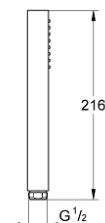

27 884 001 EUPHORIA CUBE+ STICK РУЧНИЙ ДУШ, 1 РЕЖИМ СТРУМЕНЮ

ОПИС ПРОДУКТУ

- Колір: хром
- режим струменю: стандартний
- матеріал: метал
- with flow restrictor
- максимальна витрата (при 3 бар): 8,2 л/хв
- GROHE EcoJoy – технологія неперевершеного потоку при економному використанні води
- GROHE DreamSpray розкішний потік води
- GROHE LongLife поверхня
- GROHE SpeedClean – технологія, що запобігає утворенню вапняного нальоту
- Inner WaterGuide - внутрішня ізоляція для захисту поверхні
- універсальна монтажна система, придатна для усіх стандартних душових шлангів
- може використовуватися із проточним водонагрівачем
- мінімальний рекомендований тиск 1.0 бар

27 884 001 **EUPHORIA CUBE+ STICK РУЧНИЙ ДУШ, 1 РЕЖИМ СТРУМЕНЮ**

ЗАПАСНІ ЧАСТИНИ , серпня 2011 – зараз

1: Фільтр для затримання бруду (Артикул запчастини 0700200M)