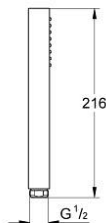

27 888 000 EUPHORIA CUBE+ STICK РУЧНИЙ ДУШ, 1 РЕЖИМ СТРУМЕНЮ

ОПИС ПРОДУКТУ

- Колір: хром
- режим струменю: стандартний
- матеріал: метал
- with flow restrictor
- мінімальний рекомендований тиск 1.0 бар
- GROHE EcoJoy – технологія неперевершеного потоку при економному використанні води
- GROHE DreamSpray розкішний потік води
- GROHE LongLife поверхня
- GROHE SpeedClean – технологія, що запобігає утворенню вапняного нальоту
- Inner WaterGuide - внутрішня ізоляція для захисту поверхні
- універсальна монтажна система, придатна для усіх стандартних душових шлангів
- може використовуватися із проточним водонагрівачем
- максимальна витрата (при 3 бар): 8,2 л/хв

27 888 000 **EUPHORIA CUBE+ STICK РУЧНИЙ ДУШ, 1 РЕЖИМ СТРУМЕНЮ**

ЗАПАСНІ ЧАСТИНИ , жовтня 2011 – зараз

1: Фільтр для затримання бруду (Артикул запчастини 0700200M)