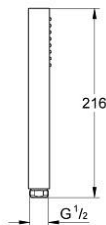

27 888 DC0 EUPHORIA CUBE+ STICK РУЧНИЙ ДУШ, 1 РЕЖИМ СТРУМЕНЮ

ОПИС ПРОДУКТУ

- Колір: суперсталь
- режим струменю: стандартний
- матеріал: метал
- GROHE EcoJoy обмежувач витрат води 9.5 л/хв
- GROHE DreamSpray розкішний потік води
- покриття GROHE LongLife
- GROHE SpeedClean – технологія, що запобігає утворенню вапняного нальоту
- Inner WaterGuide - внутрішня ізоляція для захисту поверхні
- універсальна монтажна система, придатна для усіх стандартних душових шлангів
- може використовуватися із проточним водонагрівачем
- мінімальний рекомендований тиск 1.0 бар

27 888 DC0 EUPHORIA CUBE+ STICK РУЧНИЙ ДУШ, 1 РЕЖИМ СТРУМЕНЮ

ЗАПАСНІ ЧАСТИНИ , липня 2018 – зараз

1: Фільтр для затримання бруду (Артикул запчастини 0700200M)