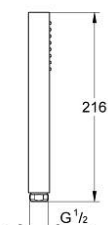

27 888 DL0 EUPHORIA CUBE+ STICK РУЧНИЙ ДУШ, 1 РЕЖИМ СТРУМЕНЮ

ОПИС ПРОДУКТУ

- Колір: теплий захід сонця матовий
- режим струменю: стандартний
- матеріал: метал
- обмежувач витрат води 9.5 л/хв
- GROHE DreamSpray розкішний потік води
- покриття GROHE LongLife
- GROHE SpeedClean – технологія, що запобігає утворенню вапняного нальоту
- Inner WaterGuide - внутрішня ізоляція для захисту поверхні
- універсальна монтажна система, придатна для усіх стандартних душових шлангів
- може використовуватися із проточним водонагрівачем
- мінімальний рекомендований тиск 1.0 бар

27 888 DL0 EUPHORIA CUBE+ STICK РУЧНИЙ ДУШ, 1 РЕЖИМ СТРУМЕНЮ

ЗАПАСНІ ЧАСТИНИ , вересня 2018 – зараз

1: Фільтр для затримання бруду (Артикул запчастини 0700200M)