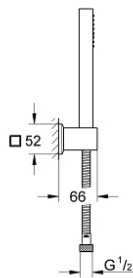

27 889 000 EUPHORIA CUBE+ STICK ДУШОВИЙ НАБІР, 1 РЕЖИМ СТРУМЕНЮ

ОПИС ПРОДУКТУ

- Колір: хром
- складається із:
 - ручний душ, метал (27 888 000)
 - настінний тримач для душу (27 706)
 - 1500 мм металевий душовий шланг (28 417)
- with flow restrictor
- максимальна витрата (при 3 бар): 8,2 л/хв
- GROHE EcoJoy – технологія неперевершеного потоку при економному використанні води
- GROHE DreamSpray розкішний потік води
- GROHE LongLife поверхня
- GROHE SpeedClean – технологія, що запобігає утворенню вапняного нальоту
- Inner WaterGuide - внутрішня ізоляція для захисту поверхні
- TwistStop - технологія, що запобігає перекручуванню шланга
- може використовуватися із проточним водонагрівачем
- мінімальний рекомендований тиск 1.0 бар

27 889 000 **EUPHORIA CUBE+ STICK ДУШОВИЙ НАБІР, 1 РЕЖИМ СТРУМЕНЮ**

ЗАПАСНІ ЧАСТИНИ, жовтня 2011 – зараз

1: Фільтр для затримання бруду (Артикул запчастини 0700200M)