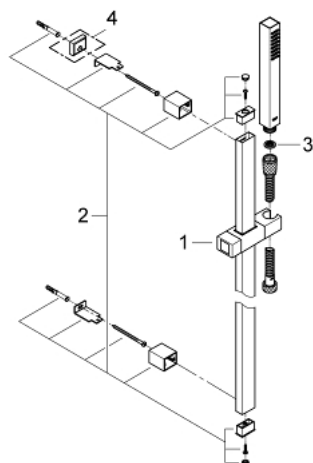

### ОПИС ПРОДУКТУ

- Колір: хром
- складається із:
- ручний душ, метал
- душова штанга 900 мм (27 841)
- 1750 мм металевий душовий шланг (28 025)
- GROHE EcoJoy обмежувач витрат води 9.5 л/хв
- GROHE DreamSpray розкішний потік води
- GROHE LongLife поверхня
- GROHE SpeedClean – технологія, що запобігає утворенню вапняного нальоту
- Inner WaterGuide - внутрішня ізоляція для захисту поверхні
- TwistStop - технологія, що запобігає перекручуванню шланга
- може використовуватися із проточним водонагрівачем
- мінімальний рекомендований тиск 1.0 бар

## 27 890 000 EUPHORIA CUBE+ STICK ДУШОВИЙ НАБІР, 1 РЕЖИМ СТРУМЕНЮ

**ЗАПАСНІ ЧАСТИНИ** , жовтня 2011 – зараз

- 1: Ковзаючий елемент (Артикул запчастини 48180000)
- 2: Тримач душової штанги (Артикул запчастини 48179000)
- 3: Фільтр для затримання бруду (Артикул запчастини 0700200M)
- 4: Шайба вирівнювання (Артикул запчастини 27845000)\*