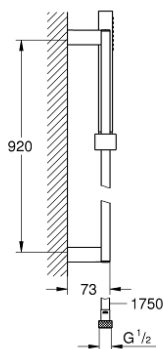

### ОПИС ПРОДУКТУ

- Колір: хром
- складається із:
- ручний душ, метал
- душова штанга 900 мм (27 841)
- 1750 мм металевий душовий шланг (28 025)
- GROHE EcoJoy обмежувач витрат води 9.5 л/хв
- GROHE DreamSpray розкішний потік води
- GROHE LongLife поверхня
- GROHE SpeedClean – технологія, що запобігає утворенню вапняного нальоту
- Inner WaterGuide - внутрішня ізоляція для захисту поверхні
- TwistStop - технологія, що запобігає перекручуванню шланга
- може використовуватися із проточним водонагрівачем
- мінімальний рекомендований тиск 1.0 бар

## 27 890 000 EUPHORIA CUBE+ STICK ДУШОВИЙ НАБІР, 1 РЕЖИМ СТРУМЕНЮ

**ЗАПАСНІ ЧАСТИНИ** , жовтня 2011 – зараз

- 1: Ковзаючий елемент (Артикул запчастини 48180000)
- 2: Тримач душової штанги (Артикул запчастини 48179000)
- 3: Фільтр для затримання бруду (Артикул запчастини 0700200M)
- 4: Шайба вирівнювання (Артикул запчастини 27845000)\*