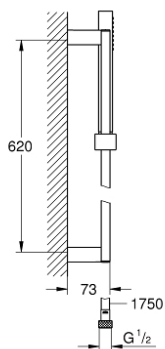

27 891 000 EUPHORIA CUBE+ STICK ДУШОВИЙ НАБІР, 1 РЕЖИМ СТРУМЕНЮ

ОПИС ПРОДУКТУ

- Колір: хром
- складається із:
- ручний душ, метал
- режим струменю: стандартний
- максимальна витрата (при 3 бар): 8,2 л/хв
- 600 мм душова штанга (27 892 000)
- 1750 мм металевий душовий шланг (28 025)
- GROHE EcoJoy – технологія неперевершеного потоку при економному використанні води
- GROHE DreamSpray розкішний потік води
- GROHE LongLife поверхня
- GROHE SpeedClean – технологія, що запобігає утворенню вапняного нальоту
- Inner WaterGuide - внутрішня ізоляція для захисту поверхні
- TwistStop - технологія, що запобігає перекручуванню шланга
- може використовуватися із проточним водонагрівачем
- мінімальний рекомендований тиск 1.0 бар

27 891 000 **EUPHORIA CUBE+ STICK ДУШОВИЙ НАБІР, 1 РЕЖИМ СТРУМЕНЮ**

ЗАПАСНІ ЧАСТИНИ , жовтня 2011 – зараз

- 1: Ковзаючий елемент (Артикул запчастини 48180000)
- 2: Тримач душової штанги (Артикул запчастини 48179000)
- 3: Фільтр для затримання бруду (Артикул запчастини 0700200M)
- 4: Шайба вирівнювання (Артикул запчастини 27845000)*