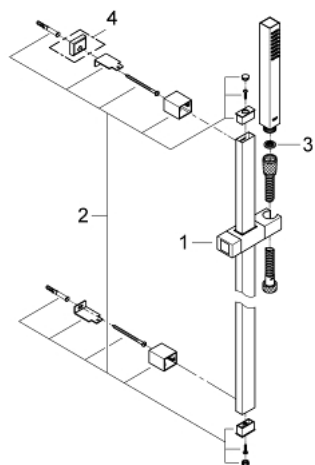

27 891 000 EUPHORIA CUBE+ STICK ДУШОВИЙ НАБІР, 1 РЕЖИМ СТРУМЕНЮ

ОПИС ПРОДУКТУ

- Колір: хром
- складається із:
- ручний душ, метал
- режим струменю: стандартний
- максимальна витрата (при 3 бар): 8,2 л/хв
- 600 мм душова штанга (27 892 000)
- 1750 мм металевий душовий шланг (28 025)
- GROHE EcoJoy – технологія неперевершеного потоку при економному використанні води
- GROHE DreamSpray розкішний потік води
- GROHE LongLife поверхня
- GROHE SpeedClean – технологія, що запобігає утворенню вапняного нальоту
- Inner WaterGuide - внутрішня ізоляція для захисту поверхні
- TwistStop - технологія, що запобігає перекручуванню шланга
- може використовуватися із проточним водонагрівачем
- мінімальний рекомендований тиск 1.0 бар

27 891 000 **EUPHORIA CUBE+ STICK ДУШОВИЙ НАБІР, 1 РЕЖИМ СТРУМЕНЮ**

ЗАПАСНІ ЧАСТИНИ , жовтня 2011 – зараз

- 1: Ковзаючий елемент (Артикул запчастини 48180000)
- 2: Тримач душової штанги (Артикул запчастини 48179000)
- 3: Фільтр для затримання бруду (Артикул запчастини 0700200M)
- 4: Шайба вирівнювання (Артикул запчастини 27845000)*