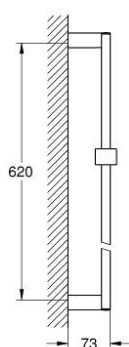

27 892 000 EUPHORIA CUBE ДУШОВА ШТАНГА, 600 ММ

ОПИС ПРОДУКТУ

- Колір: хром
- з настінним тримачем, ковзаючим елементом і обертовим тримачем
- GROHE LongLife поверхня

27 892 000 EUPHORIA CUBE ДУШОВА ШТАНГА, 600 ММ

ЗАПАСНІ ЧАСТИНИ, жовтня 2011 – зараз

- 1: Ковзаючий елемент (Артикул запчастини 48180000)
 - 2: Тримач душової штанги (Артикул запчастини 48179000)
 - 3: Шайба вирівнювання (Артикул запчастини 27845000)*
- * Додаткові аксесуари