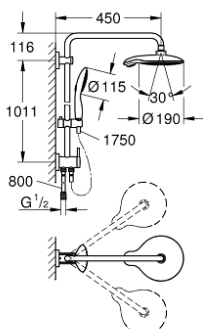

27 911 000 EUPHORIA POWER&SOUL SYSTEM 190 ДУШОВА СИСТЕМА З ПЕРЕМИКАЧЕМ ДЛЯ НАСТІННОГО МОНТАЖУ

ОПИС ПРОДУКТУ

- Колір: хром
- складається із:
 - 450 мм горизонтальний поворотний душовий кронштейн
 - перемикач з верхнього на ручний душ
 - верхній душ Power&Soul (27 766 000)
 - із шаровим шарніром
 - кут повороту $\pm 15^\circ$
 - ручний душ Power&Soul 115 (27 671 000)
 - регулюється по висоті за допомогою ковзаючого елемента (12 140 000)
 - душовий шланг Silverflex 1750 мм 1/2" x 1/2" (28 388 000)
 - 800 мм душовий шланг Silverflex
 - підключення води до змішувача через 1/2"- різьбу 800 мм металевого шлангу
- GROHE DreamSpray розкішний потік води
- GROHE One-click showering вибір режиму струменю натисканням кнопки
- GROHE LongLife поверхня
- GROHE SpeedClean – технологія, що запобігає утворенню вапняного нальоту
- Inner WaterGuide - внутрішня ізоляція для захисту поверхні
- TwistStop - технологія, що запобігає перекручуванню шланга
- придатний для швидкодіючих нагрівачів від 18 кВт/год
- мінімальне споживання води 7 л/хв
- мінімальний рекомендований тиск 1.0 бар

27 911 000 EUPHORIA POWER&SOUL SYSTEM 190 ДУШОВА СИСТЕМА З ПЕРЕМИКАЧЕМ ДЛЯ НАСТІННОГО МОНТАЖУ

ЗАПАСНІ ЧАСТИНИ , лютого 2017 – зараз

- 1: Волокнистий ущільнювач Ø 18,5 x Ø 12 x 2 (Артикул запчастини 0138900 М)
- 2: Фільтр для затримання бруду (Артикул запчастини 0676800М)
- 3: Фільтр для затримання бруду (Артикул запчастини 0700200М)
- 4: Ковзаючий елемент (Артикул запчастини 12140000)
- 5: Змінний комплект для поворотного клапана (Артикул запчастини 45915000)
- 6: Зворотний клапан (Артикул запчастини 08565000)
- 7: Тримач душової штанги (Артикул запчастини 48279000)
- 8: Шайба вирівнювання (Артикул запчастини 27180000)*
- 9: Душовий кронштейн для душових систем (Артикул запчастини 14047000)*