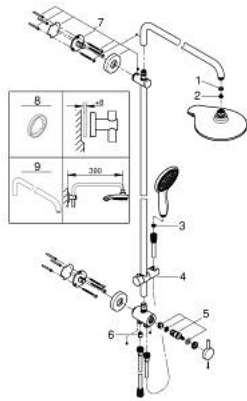

27 911 000 EUPHORIA POWER&SOUL SYSTEM 190 ДУШОВА СИСТЕМА З ПЕРЕМИКАЧЕМ ДЛЯ НАСТІННОГО МОНТАЖУ

ОПИС ПРОДУКТУ

- Колір: хром
- складається із:
 - 450 мм горизонтальний поворотний душовий кронштейн
 - перемикач з верхнього на ручний душ
 - верхній душ Power&Soul (27 766 000)
 - із шаровим шарніром
 - кут повороту $\pm 15^\circ$
 - ручний душ Power&Soul 115 (27 671 000)
 - регулюється по висоті за допомогою ковзаючого елемента (12 140 000)
 - душовий шланг Silverflex 1750 мм 1/2" x 1/2" (28 388 000)
 - 800 мм душовий шланг Silverflex
 - підключення води до змішувача через 1/2"- різьбу 800 мм металевого шлангу
- GROHE DreamSpray розкішний потік води
- GROHE One-click showering вибір режиму струменю натисканням кнопки
- GROHE LongLife поверхня
- GROHE SpeedClean – технологія, що запобігає утворенню вапняного нальоту
- Inner WaterGuide - внутрішня ізоляція для захисту поверхні
- TwistStop - технологія, що запобігає перекручуванню шланга
- придатний для швидкодіючих нагрівачів від 18 кВт/год
- мінімальне споживання води 7 л/хв
- мінімальний рекомендований тиск 1.0 бар

27 911 000 EUPHORIA POWER&SOUL SYSTEM 190 ДУШОВА СИСТЕМА З ПЕРЕМИКАЧЕМ ДЛЯ НАСТІННОГО МОНТАЖУ

ЗАПАСНІ ЧАСТИНИ , лютого 2017 – зараз

- 1: Волокнистий ущільнювач Ø 18,5 x Ø 12 x 2 (Артикул запчастини 0138900 М)
- 2: Фільтр для затримання бруду (Артикул запчастини 0676800М)
- 3: Фільтр для затримання бруду (Артикул запчастини 0700200М)
- 4: Ковзаючий елемент (Артикул запчастини 12140000)
- 5: Змінний комплект для поворотного клапана (Артикул запчастини 45915000)
- 6: Зворотний клапан (Артикул запчастини 08565000)
- 7: Тримач душової штанги (Артикул запчастини 48279000)
- 8: Шайба вирівнювання (Артикул запчастини 27180000)*
- 9: Душовий кронштейн для душових систем (Артикул запчастини 14047000)*