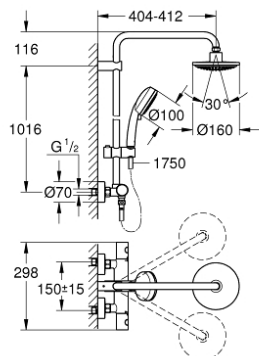

27 922 000 TEMPESTA COSMOPOLITAN 160 ДУШОВА СИСТЕМА З ТЕРМОСТАТОМ ДЛЯ НАСТІННОГО МОНТАЖУ

ОПИС ПРОДУКТУ

- Колір: хром
- складається із:
  - 390 мм горизонтальний поворотний душовий кронштейн
  - настінний термостат із аквадимером
  - вибір між:
    - верхній душ із 1 режимом струменю (28 232 000)
    - режим струменю Rain
  - maximum flow rate (at 3 bar): 19 l/min
  - із шаровим шарніром
  - кут повороту $\pm 15^\circ$
  - ручний душ Tempesta Cosmopolitan 100 (27 571)
  - 2 режими струменю: Rain, Jet
  - максимальна витрата (при тиску 3 бар): 14 л/хв
  - регулюється по висоті за допомогою ковзаючого елемента
  - душовий шланг Silverflex 1750 мм 1/2" x 1/2" (28 388 000)
  - GROHE TurboStat вбудований термоелемент
  - GROHE SafeStop - попередньо встановлений обмежувач температури на 38°C
  - GROHE SafeStop Plus (додаткова опція) - обмежувач температури води до 43°C
  - GROHE DreamSpray розкішний потік води
  - GROHE LongLife поверхня
  - GROHE SpeedClean – технологія, що запобігає утворенню вапняного нальоту
  - Inner WaterGuide - внутрішня ізоляція для захисту поверхні
  - TwistStop - технологія, що запобігає перекручуванню шланга
  - придатний для швидкодіючих нагрівачів від 18 кВт/год
  - maximum flow rate (at 3 bar): 19 l/min
  - мінімальна витрата води 5 л/хв
  - додаткова опція: полочка GROHE EasyReach (26 362), замовляється окремо