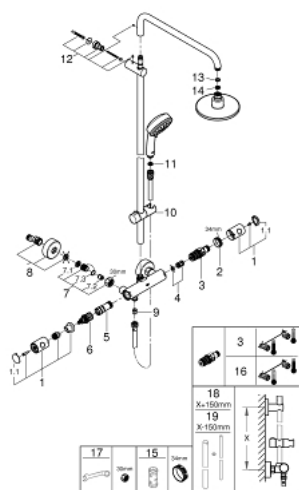

27 922 000 TEMPESTA COSMOPOLITAN 160 ДУШОВА СИСТЕМА З ТЕРМОСТАТОМ ДЛЯ НАСТІННОГО МОНТАЖУ

ЗАПАСНІ ЧАСТИНИ , квітня 2018 – зараз

- 1: Металева ручка 1/2" (Артикул запчастини 47984000)
 - 1.1: Захисна кришка (Артикул запчастини 6458500M)
 - 2: Фітингове кільце (Артикул запчастини 47743000)
 - 3: Термостатичний компактний картридж 1/2" (Артикул запчастини 47439000)
 - 4: Буфер (Артикул запчастини 47398000)
 - 5: Витрата води (Артикул запчастини 47751000)
 - 6: Аквадиммер (Артикул запчастини 12433000)
 - 7: Зворотний клапан (Артикул запчастини 47189000)
 - 7.1: Фільтр для затримання бруду (Артикул запчастини 0726400M)
 - 7.2: Зворотний клапан (Артикул запчастини 08565000)
 - 7.3: Ущільнювальне кільце $\varnothing 17 \times \varnothing 2$ (Артикул запчастини 0305500M)
 - 8: S-з'єднання (Артикул запчастини 12662000)
 - 9: Зворотний клапан (Артикул запчастини 08565000)
 - 10: Ковзаючий елемент (Артикул запчастини 12140000)
 - 11: Фільтр для затримання бруду (Артикул запчастини 0700200M)
 - 12: Тримач душової штанги (Артикул запчастини 48423000)
 - 13: Волокнистий ущільнювач $\varnothing 18,5 \times \varnothing 12 \times 2$ (Артикул запчастини 0138900M)
 - 14: Фільтр для затримання бруду (Артикул запчастини 0676800M)
 - 15: Свічковий ключ (Артикул запчастини 19332000)*
 - 16: Картридж GROHE TurboStat 1/2" (Артикул запчастини 47175000)*
 - 17: Спеціальний ключ (Артикул запчастини 19377000)*
 - 18: Душова штанга для переоснащення (Артикул запчастини 48053000)*
 - 19: Душова штанга для переоснащення (Артикул запчастини 48054000)*
- * Додаткові аксесуари