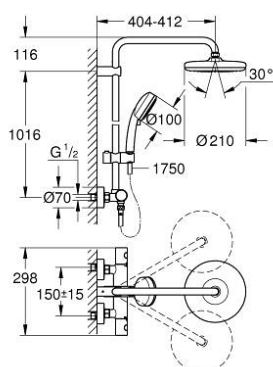

## 27 922 001 TEMPESTA COSMOPOLITAN SYSTEM 210 ДУШОВА СИСТЕМА З ТЕРМОСТАТОМ ДЛЯ НАСТІННОГО МОНТАЖУ

### ОПИС ПРОДУКТУ

- Колір: хром
- складається із:
  - 390 мм горизонтальний поворотний душовий кронштейн
  - настінний термостат із аквадимером
  - вибір між:
    - верхній душ Tempesta 210 (26 408)
    - режим струменю Rain
  - maximum flow rate (at 3 bar): 19 l/min
  - із шаровим шарніром
  - кут повороту  $\pm 15^\circ$
  - ручний душ Tempesta Cosmopolitan 100 (27 571)
  - 2 режими струменю: Rain, Jet
  - максимальна витрата (при тиску 3 бар): 14 л/хв
  - регулюється по висоті за допомогою ковзаючого елемента
  - 1750 мм душовий шланг Rotaflex TwistStop 1/2" x 1/2" (28 410)
  - GROHE TurboStat вбудований термоелемент
  - GROHE SafeStop - попередньо встановлений обмежувач температури на 38°C
  - GROHE SafeStop Plus (додаткова опція) - обмежувач температури води до 43°C
  - GROHE DreamSpray розкішний потік води
  - GROHE LongLife поверхня
  - GROHE SpeedClean – технологія, що запобігає утворенню вапняного нальоту
  - Inner WaterGuide - внутрішня ізоляція для захисту поверхні
  - TwistStop - технологія, що запобігає перекручуванню шланга
  - придатний для швидкодіючих нагрівачів від 18 кВт/год
  - maximum flow rate (at 3 bar): 19 l/min
  - мінімальна витрата води 5 л/хв
  - додаткова опція: поличка GROHE EasyReach (26 362), замовляється окремо