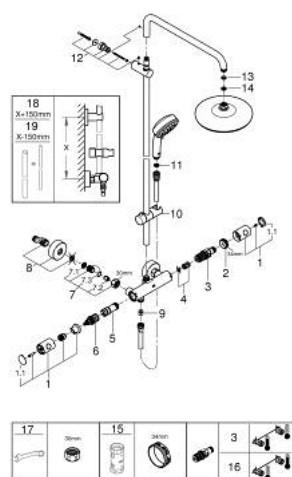

27 922 001 TEMPESTA COSMOPOLITAN SYSTEM 210 ДУШОВА СИСТЕМА З ТЕРМОСТАТОМ ДЛЯ НАСТІННОГО МОНТАЖУ

ЗАПАСНІ ЧАСТИНИ , квітня 2018 – зараз

1. 1: Металева ручка 1/2" (Артикул запчастини 47984000)
  - 1.1: Захисна кришка (Артикул запчастини 6458500M)
  3. 2: Фітингове кільце (Артикул запчастини 47743000)
  4. 3: Термостатичний компактний картридж 1/2" (Артикул запчастини 47439000)
  5. 4: Буфер (Артикул запчастини 47398000)
  6. 5: Витрата води (Артикул запчастини 47751000)
  7. 6: Аквадиммер (Артикул запчастини 12433000)
  8. 7: Зворотний клапан (Артикул запчастини 47189000)
  - 7.1: Фільтр для затримання бруду (Артикул запчастини 0726400M)
  - 7.2: Зворотний клапан (Артикул запчастини 08565000)
  - 7.3: Ущільнювальне кільце $\varnothing 17 \times \varnothing 2$ (Артикул запчастини 0305500M)
  12. 8: S-з'єднання (Артикул запчастини 12662000)
  13. 9: Зворотний клапан (Артикул запчастини 08565000)
  14. 10: Ковзаючий елемент (Артикул запчастини 12140000)
  15. 11: Фільтр для затримання бруду (Артикул запчастини 0700200M)
  16. 12: Тримач душової штанги (Артикул запчастини 48423000)
  17. 13: Волокнистий ущільнювач $\varnothing 18,5 \times \varnothing 12 \times 2$ (Артикул запчастини 013890M)
  18. 14: Фільтр для затримання бруду (Артикул запчастини 48007000)
  19. 15: Свічковий ключ (Артикул запчастини 19332000)*
  20. 16: Картридж GROHE TurboStat 1/2" (Артикул запчастини 47175000)*
  21. 17: Спеціальний ключ (Артикул запчастини 19377000)*
  22. 18: Душова штанга для переоснащення (Артикул запчастини 48053000)*
  23. 19: Душова штанга для переоснащення (Артикул запчастини 48054000)*
2. Додаткові аксесуари