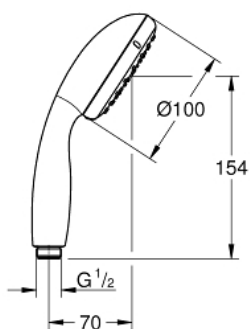

27 923 001 **ТЕМPEСТА 100 РУЧНИЙ ДУШ, 1 РЕЖИМ СТРУМЕНЮ**

ОПИС ПРОДУКТУ

- Колір: хром
- режим струменю Rain
- GROHE EcoJoy обмежувач витрат води 9.5 л/хв
- GROHE DreamSpray розкішний потік води
- GROHE LongLife поверхня
- GROHE SpeedClean – технологія, що запобігає утворенню вапняного нальоту
- Inner WaterGuide - внутрішня ізоляція для захисту поверхні
- ShockProof – силіконове кільце, яке запобігає виникненню пошкоджень при падінні ручного душу
- універсальна монтажна система, придатна для усіх стандартних душових шлангів
- може використовуватися із проточним водонагрівачем
- мінімальний рекомендований тиск 1.0 бар

Pure Freude
an Wasser

27 923 001 **ТЕМPEСТА 100 РУЧНИЙ ДУШ, 1 РЕЖИМ СТРУМЕНЮ**

ЗАПАСНІ ЧАСТИНИ , березня 2017 – зараз

1: Фільтр для затримання бруду (Артикул запчастини 0700200M)