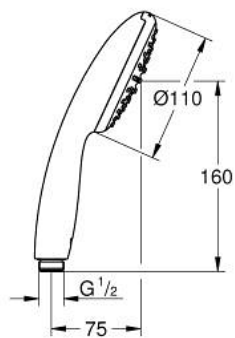

## 27 923 003 ТЕМПЕСТА 110 РУЧНИЙ ДУШ, 1 РЕЖИМ СТРУМЕНЮ

### ОПИС ПРОДУКТУ

- Колір: хром
- режим струменю Rain
- максимальна витрата (при тиску 3 бар) 7,6 л/хв
- GROHE EcoJoy – технологія неперевершеного потоку при економному використанні води
- GROHE DreamSpray розкішний потік води
- GROHE LongLife поверхня
- GROHE SpeedClean – технологія, що запобігає утворенню вапняного нальоту
- Inner WaterGuide - внутрішня ізоляція для захисту поверхні
- ShockProof – силіконове кільце, яке запобігає виникненню пошкоджень при падінні ручного душу
- універсальна монтажна система, придатна для усіх стандартних душових шлангів
- мінімальний рекомендований тиск 1.0 бар
- може використовуватися із проточним водонагрівачем
- професійна версія

## 27 923 003 **ТЕМРЕСТА 110 РУЧНИЙ ДУШ, 1 РЕЖИМ СТРУМЕНЮ**

**ЗАПАСНІ ЧАСТИНИ** , листопада 2021 – зараз

1: Фільтр для затримання бруду (Артикул запчастини 0700200M)