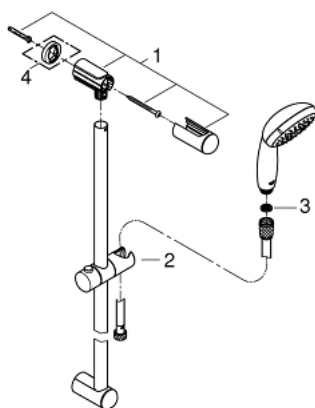

27 924 001 **ТЕМPEСТА 100 ДУШОВИЙ НАБІР, 1 РЕЖИМ СТРУМЕНЮ**

ОПИС ПРОДУКТУ

- Колір: хром
- складається із:
 - ручний душ (27 923)
 - 600 мм душової штанги (27 523)
 - 1750 мм душового шлангу Relaxaflex 1/2" x 1/2" (28 154)
- обмежувач витрат води 9.5 л/хв
- GROHE DreamSpray розкішний потік води
- GROHE LongLife поверхня
- GROHE SpeedClean – технологія, що запобігає утворенню вапняного нальоту
- Inner WaterGuide - внутрішня ізоляція для захисту поверхні
- ShockProof – силіконове кільце, яке запобігає виникненню пошкоджень при падінні ручного душу
- може використовуватися із проточним водонагрівачем
- мінімальний рекомендований тиск 1.0 бар

27 924 001 **ТЕМPEСТА 100 ДУШОВИЙ НАБІР, 1 РЕЖИМ СТРУМЕНЮ**

ЗАПАСНІ ЧАСТИНИ , березня 2017 – зараз

- 1: Тримач душової штанги (Артикул запчастини 48098000)
- 2: Ковзаючий елемент (Артикул запчастини 48099000)
- 3: Фільтр для затримання бруду (Артикул запчастини 0700200M)
- 4: Шайба вирівнювання (Артикул запчастини 48051000)*