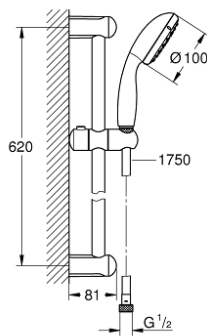

27 924 001 **ТЕМPEСТА 100 ДУШОВИЙ НАБІР, 1 РЕЖИМ СТРУМЕНЮ**

ОПИС ПРОДУКТУ

- Колір: хром
- складається із:
 - ручний душ (27 923)
 - 600 мм душової штанги (27 523)
 - 1750 мм душового шлангу Relaxaflex 1/2" x 1/2" (28 154)
- обмежувач витрат води 9.5 л/хв
- GROHE DreamSpray розкішний потік води
- GROHE LongLife поверхня
- GROHE SpeedClean – технологія, що запобігає утворенню вапняного нальоту
- Inner WaterGuide - внутрішня ізоляція для захисту поверхні
- ShockProof – силіконове кільце, яке запобігає виникненню пошкоджень при падінні ручного душу
- може використовуватися із проточним водонагрівачем
- мінімальний рекомендований тиск 1.0 бар

27 924 001 **ТЕМPEСТА 100 ДУШОВИЙ НАБІР, 1 РЕЖИМ СТРУМЕНЮ**

ЗАПАСНІ ЧАСТИНИ , березня 2017 – зараз

- 1: Тримач душової штанги (Артикул запчастини 48098000)
- 2: Ковзаючий елемент (Артикул запчастини 48099000)
- 3: Фільтр для затримання бруду (Артикул запчастини 0700200M)
- 4: Шайба вирівнювання (Артикул запчастини 48051000)*