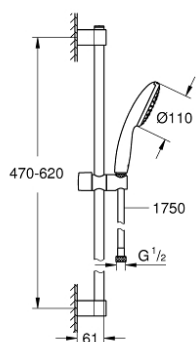

27 924 003 TEMPESTA 110 ДУШОВИЙ НАБІР, 1 РЕЖИМ СТРУМЕНЮ (RAIN)

ОПИС ПРОДУКТУ

- Колір: хром
- складається із:
 - ручний душ Tempesta 110 (27 923)
 - максимальна витрата (при тиску 3 бар) 7,6 л/хв
 - 600 мм душової штанги (27 523)
 - 1750 мм душового шлангу Relaxaflex 1/2" x 1/2" (28 154)
- GROHE EcoJoy – технологія неперевершеного потоку при економному використанні води
- GROHE DreamSpray розкішний потік води
- GROHE LongLife поверхня
- Flexible Installation - (регульований верхній кронштейн для існуючих отворів)
- регульований ковзаючий елемент (поворотний і ковзний тримач для душу)
- GROHE SpeedClean – технологія, що запобігає утворенню вапняного нальоту
- Inner WaterGuide - внутрішня ізоляція для захисту поверхні
- ShockProof – силіконове кільце, яке запобігає виникненню пошкоджень при падінні ручного душу
- мінімальний рекомендований тиск 1.0 бар
- може використовуватися із проточним водонагрівачем
- професійна версія

27 924 003 ТЕМПЕСТА 110 ДУШОВИЙ НАБІР, 1 РЕЖИМ СТРУМЕНЮ (RAIN)

ЗАПАСНІ ЧАСТИНИ , листопада 2021 – зараз

- 1: Тримач душової штанги (Артикул запчастини 48607000)
 - 2: Ковзаючий елемент (Артикул запчастини 48609000)
 - 3: Тримач душової штанги (Артикул запчастини 48608000)
 - 4: Фільтр для затримання бруду (Артикул запчастини 0700200M)
 - 5: Шайба вирівнювання (Артикул запчастини 48543001)*
- * Додаткові аксесуари