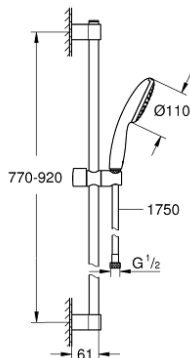

27 925 003 TEMPESTA 110 ДУШОВИЙ НАБІР, 1 РЕЖИМ СТРУМЕНЮ (RAIN)

ОПИС ПРОДУКТУ

- Колір: хром
- складається із:
- ручний душ Tempesta 110 (27 923)
- максимальна витрата (при тиску 3 бар) 7,6 л/хв
- душова штанга, 900 мм (27 524)
- 1750 мм душового шлангу Relaxaflex 1/2" x 1/2" (28 154)
- GROHE EcoJoy – технологія неперевершеного потоку при економному використанні води
- GROHE DreamSpray розкішний потік води
- GROHE LongLife поверхня
- Flexible Installation - (регульований верхній кронштейн для існуючих отворів)
- регульований ковзаючий елемент (поворотний і ковзний тримач для душу)
- GROHE SpeedClean – технологія, що запобігає утворенню вапняного нальоту
- Inner WaterGuide - внутрішня ізоляція для захисту поверхні
- ShockProof – силіконове кільце, яке запобігає виникненню пошкоджень при падінні ручного душу
- мінімальний рекомендований тиск 1.0 бар
- може використовуватися із проточним водонагрівачем
- професійна версія

27 925 003 ТЕМПЕСТА 110 ДУШОВИЙ НАБІР, 1 РЕЖИМ СТРУМЕНЮ (RAIN)

ЗАПАСНІ ЧАСТИНИ , листопада 2021 – зараз

- 1: Тримач душової штанги (Артикул запчастини 48607000)
 - 2: Ковзаючий елемент (Артикул запчастини 48609000)
 - 3: Тримач душової штанги (Артикул запчастини 48608000)
 - 4: Фільтр для затримання бруду (Артикул запчастини 0700200M)
 - 5: Шайба вирівнювання (Артикул запчастини 48543001)*
- * Додаткові аксесуари