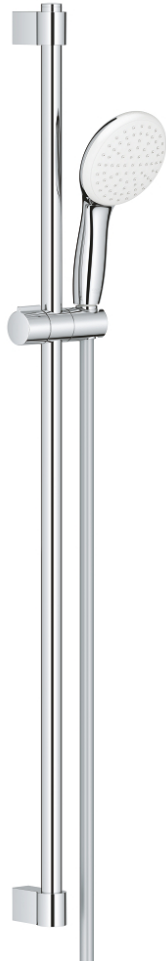

27 925 003 TEMPESTA 110 ДУШОВИЙ НАБІР, 1 РЕЖИМ СТРУМЕНЮ (RAIN)

ОПИС ПРОДУКТУ

- Колір: хром
- складається із:
- ручний душ Tempesta 110 (27 923)
- максимальна витрата (при тиску 3 бар) 7,6 л/хв
- душова штанга, 900 мм (27 524)
- 1750 мм душового шлангу Relaxaflex 1/2" x 1/2" (28 154)
- GROHE EcoJoy – технологія неперевершеного потоку при економному використанні води
- GROHE DreamSpray розкішний потік води
- GROHE LongLife поверхня
- Flexible Installation - (регульований верхній кронштейн для існуючих отворів)
- регульований ковзаючий елемент (поворотний і ковзний тримач для душу)
- GROHE SpeedClean – технологія, що запобігає утворенню вапняного нальоту
- Inner WaterGuide - внутрішня ізоляція для захисту поверхні
- ShockProof – силіконове кільце, яке запобігає виникненню пошкоджень при падінні ручного душу
- мінімальний рекомендований тиск 1.0 бар
- може використовуватися із проточним водонагрівачем
- професійна версія

27 925 003 ТЕМПЕСТА 110 ДУШОВИЙ НАБІР, 1 РЕЖИМ СТРУМЕНЮ (RAIN)

ЗАПАСНІ ЧАСТИНИ , листопада 2021 – зараз

- 1: Тримач душової штанги (Артикул запчастини 48607000)
 - 2: Ковзаючий елемент (Артикул запчастини 48609000)
 - 3: Тримач душової штанги (Артикул запчастини 48608000)
 - 4: Фільтр для затримання бруду (Артикул запчастини 0700200M)
 - 5: Шайба вирівнювання (Артикул запчастини 48543001)*
- * Додаткові аксесуари