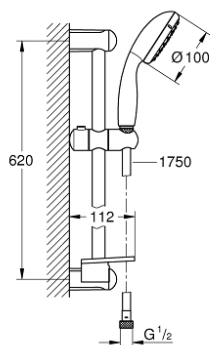

27 926 000 TEMPESTA 100 ДУШОВИЙ НАБІР, 2 РЕЖИМИ СТРУМЕНЮ

ОПИС ПРОДУКТУ

- Колір: хром
- складається із:
 - ручний душ Tempesta 100 II (27 597)
 - 600 мм душової штанги (27 523)
 - 1750 мм душового шлангу Relexaflex 1/2" x 1/2" (28 154)
 - поличка GROHE EasyReach (27 596)
 - GROHE DreamSpray розкішний потік води
 - GROHE LongLife поверхня
 - GROHE SpeedClean – технологія, що запобігає утворенню вапняного нальоту
 - Inner WaterGuide - внутрішня ізоляція для захисту поверхні
 - ShockProof – силіконове кільце, яке запобігає виникненню пошкоджень при падінні ручного душу
- може використовуватися із проточним водонагрівачем
- мінімальний рекомендований тиск 1.0 бар

27 926 000 **ТЕМPEСТА 100 ДУШОВИЙ НАБІР, 2 РЕЖИМИ СТРУМЕНЮ**

ЗАПАСНІ ЧАСТИНИ, грудня 2011 – зараз

- 1: Тримач душової штанги (Артикул запчастини 48098000)
 - 2: Ковзаючий елемент (Артикул запчастини 48099000)
 - 3: Фільтр для затримання бруду (Артикул запчастини 0700200M)
 - 4: Полочка GROHE EasyReach (Артикул запчастини 27596000)
 - 5: Шайба вирівнювання (Артикул запчастини 48051000)*
- * Додаткові аксесуари