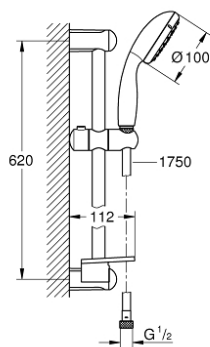

27 926 001 **TEMPESTA 100** ДУШОВИЙ НАБІР, 2 РЕЖИМИ СТРУМЕНЮ

ОПИС ПРОДУКТУ

- Колір: хром
- складається із:
 - ручний душ Tempesta 100 II (27 597)
 - 600 мм душової штанги (27 523)
 - 1750 мм душового шлангу Relexaflex 1/2" x 1/2" (28 154)
 - поличка GROHE EasyReach (27 596)
- GROHE DreamSpray розкішний потік води
- GROHE LongLife поверхня
- GROHE SpeedClean – технологія, що запобігає утворенню вапняного нальоту
- Inner WaterGuide - внутрішня ізоляція для захисту поверхні
- ShockProof – силіконове кільце, яке запобігає виникненню пошкоджень при падінні ручного душу
- може використовуватися із проточним водонагрівачем

27 926 001 **ТЕМPEСТА 100 ДУШОВИЙ НАБІР, 2 РЕЖИМИ СТРУМЕНЮ**

ЗАПАСНІ ЧАСТИНИ, березня 2017 – зараз

- 1: Тримач душової штанги (Артикул запчастини 48098000)
 - 2: Ковзаючий елемент (Артикул запчастини 48099000)
 - 3: Фільтр для затримання бруду (Артикул запчастини 0700200M)
 - 4: Полочка GROHE EasyReach (Артикул запчастини 27596000)
 - 5: Шайба вирівнювання (Артикул запчастини 48051000)*
- * Додаткові аксесуари