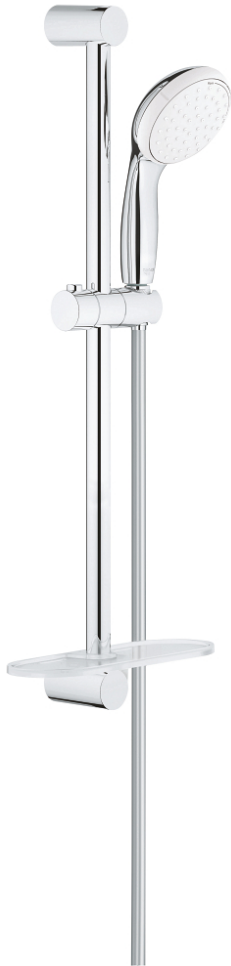

27 926 001 **TEMPESTA 100** ДУШОВИЙ НАБІР, 2 РЕЖИМИ СТРУМЕНЮ

ОПИС ПРОДУКТУ

- Колір: хром
- складається із:
 - ручний душ Tempesta 100 II (27 597)
 - 600 мм душової штанги (27 523)
 - 1750 мм душового шлангу Relexaflex 1/2" x 1/2" (28 154)
 - поличка GROHE EasyReach (27 596)
- GROHE DreamSpray розкішний потік води
- GROHE LongLife поверхня
- GROHE SpeedClean – технологія, що запобігає утворенню вапняного нальоту
- Inner WaterGuide - внутрішня ізоляція для захисту поверхні
- ShockProof – силіконове кільце, яке запобігає виникненню пошкоджень при падінні ручного душу
- може використовуватися із проточним водонагрівачем

27 926 001 **ТЕМPEСТА 100 ДУШОВИЙ НАБІР, 2 РЕЖИМИ СТРУМЕНЮ**

ЗАПАСНІ ЧАСТИНИ, березня 2017 – зараз

- 1: Тримач душової штанги (Артикул запчастини 48098000)
 - 2: Ковзаючий елемент (Артикул запчастини 48099000)
 - 3: Фільтр для затримання бруду (Артикул запчастини 0700200M)
 - 4: Полочка GROHE EasyReach (Артикул запчастини 27596000)
 - 5: Шайба вирівнювання (Артикул запчастини 48051000)*
- * Додаткові аксесуари