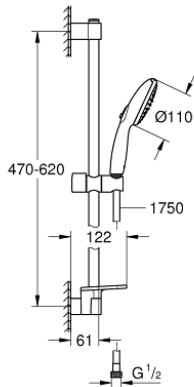

27 926 003 TEMPESTA 110 ДУШОВИЙ НАБІР, 2 РЕЖИМИ СТРУМЕНЮ (RAIN, JET)

ОПИС ПРОДУКТУ

- Колір: хром
- складається із:
- ручний душ Tempesta 110 (27 597)
- максимальна витрата (при тиску 3 бар): 13,5 л/хв
- 600 мм душової штанги (27 523)
- 1750 мм душового шлангу Relaxaflex 1/2" x 1/2" (28 154)
- GROHE EasyReach tray (26 770)
- GROHE SmartSwitch – просто поверніть диск, щоб вибрати бажаний режим душу
- GROHE DreamSpray розкішний потік води
- GROHE LongLife поверхня
- Flexible Installation - (регульований верхній кронштейн для існуючих отворів)
- регульований ковзаючий елемент (поворотний і ковзний тримач для душу)
- GROHE SpeedClean – технологія, що запобігає утворенню вапняного нальоту
- Inner WaterGuide - внутрішня ізоляція для захисту поверхні
- ShockProof – силіконове кільце, яке запобігає виникненню пошкоджень при падінні ручного душу
- мінімальний рекомендований тиск 1.0 бар
- може використовуватися із проточним водонагрівачем
- професійна версія

27 926 003 ТЕМПЕСТА 110 ДУШОВИЙ НАБІР, 2 РЕЖИМИ СТРУМЕНЮ (RAIN, JET)

ЗАПАСНІ ЧАСТИНИ, квітня 2020 – зараз

- 1: Тримач душової штанги (Артикул запчастини 48607000)
 - 2: Ковзаючий елемент (Артикул запчастини 48609000)
 - 3: Тримач душової штанги (Артикул запчастини 48608000)
 - 4: Фільтр для затримання бруду (Артикул запчастини 0700200M)
 - 5: Полічка GROHE EasyReach (Артикул запчастини 26770001)
 - 6: Шайба вирівнювання (Артикул запчастини 48543001)*
- * Додаткові аксесуари