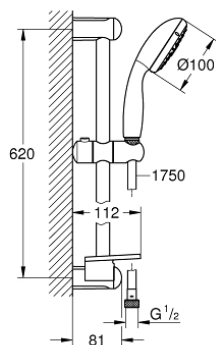

27 927 001 **ТЕМPEСТА 100 ДУШОВИЙ ГАРНІТУР, 3 РЕЖИМИ СТРУМЕНЮ**

ОПИС ПРОДУКТУ

- Колір: хром
- складається із:
 - ручний душ (28 261)
 - 600 мм душової штанги (27 523)
 - 1750 мм душового шлангу Relexaflex 1/2" x 1/2" (28 154)
 - поличка GROHE EasyReach (27 596)
 - GROHE DreamSpray розкішний потік води
 - GROHE LongLife поверхня
 - GROHE SpeedClean – технологія, що запобігає утворенню вапняного нальоту
 - Inner WaterGuide - внутрішня ізоляція для захисту поверхні
 - ShockProof – силіконове кільце, яке запобігає виникненню пошкоджень при падінні ручного душу
 - може використовуватися із проточним водонагрівачем
 - мінімальний рекомендований тиск 1.0 бар

27 927 001 **TEMPESTA 100 ДУШОВИЙ ГАРНІТУР, 3 РЕЖИМИ СТРУМЕНЮ**

ЗАПАСНІ ЧАСТИНИ , березня 2017 – зараз

- 1: Тримач душової штанги (Артикул запчастини 48098000)
 - 2: Ковзаючий елемент (Артикул запчастини 48099000)
 - 3: Фільтр для затримання бруду (Артикул запчастини 0700200M)
 - 4: Полочка GROHE EasyReach (Артикул запчастини 27596000)
 - 5: Шайба вирівнювання (Артикул запчастини 48051000)*
- * Додаткові аксесуари