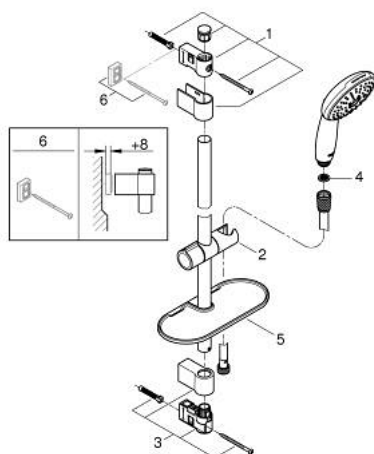

## 27 927 003 TEMPESTA 110 ДУШОВИЙ ГАРНІТУР, 3 РЕЖИМИ СТРУМЕНЮ (RAIN, JET, MASSAGE)

### ОПИС ПРОДУКТУ

- Колір: хром
- складається із:
  - ручний душ Tempesta 110 (28 261)
  - максимальна витрата (при тиску 3 бар): 13,5 л/хв
  - 600 мм душової штанги (27 523)
  - 1750 мм душового шлангу Relexaflex 1/2" x 1/2" (28 154)
  - GROHE EasyReach tray (26 770)
  - GROHE SmartSwitch – просто поверніть диск, щоб вибрати бажаний режим душу
  - GROHE DreamSpray розкішний потік води
  - GROHE LongLife поверхня
  - Flexible Installation - (регульований верхній кронштейн для існуючих отворів)
  - регульований ковзаючий елемент (поворотний і ковзний тримач для душу)
  - GROHE SpeedClean – технологія, що запобігає утворенню вапняного нальоту
  - Inner WaterGuide - внутрішня ізоляція для захисту поверхні
  - ShockProof – силіконове кільце, яке запобігає виникненню пошкоджень при падінні ручного душу
  - мінімальний рекомендований тиск 1.0 бар
  - може використовуватися із проточним водонагрівачем
  - професійна версія

### ЗАПАСНІ ЧАСТИНИ , квітня 2020 – зараз

- 1: Тримач душової штанги (Артикул запчастини 48607000)
- 2: Ковзаючий елемент (Артикул запчастини 48609000)
- 3: Тримач душової штанги (Артикул запчастини 48608000)
- 4: Фільтр для затримання бруду (Артикул запчастини 0700200M)
- 5: Полічка GROHE EasyReach (Артикул запчастини 26770001)
- 6: Шайба вирівнювання (Артикул запчастини 48543001)\*