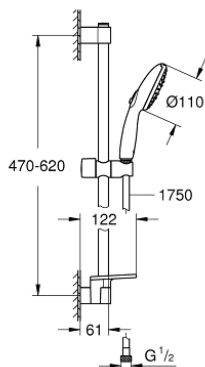

### ОПИС ПРОДУКТУ

- Колір: хром
- складається із:
  - ручний душ Tempesta 110 (28 261)
  - максимальна витрата (при тиску 3 бар): 13,5 л/хв
  - 600 мм душової штанги (27 523)
  - 1750 мм душового шлангу Relexaflex 1/2" x 1/2" (28 154)
  - GROHE EasyReach tray (26 770)
  - GROHE SmartSwitch – просто поверніть диск, щоб вибрати бажаний режим душу
  - GROHE DreamSpray розкішний потік води
  - GROHE LongLife поверхня
  - Flexible Installation - (регульований верхній кронштейн для існуючих отворів)
  - регульований ковзаючий елемент (поворотний і ковзний тримач для душу)
  - GROHE SpeedClean – технологія, що запобігає утворенню вапняного нальоту
  - Inner WaterGuide - внутрішня ізоляція для захисту поверхні
  - ShockProof – силіконове кільце, яке запобігає виникненню пошкоджень при падінні ручного душу
  - мінімальний рекомендований тиск 1.0 бар
  - може використовуватися із проточним водонагрівачем
  - професійна версія

### ЗАПАСНІ ЧАСТИНИ , квітня 2020 – зараз

- 1: Тримач душової штанги (Артикул запчастини 48607000)
- 2: Ковзаючий елемент (Артикул запчастини 48609000)
- 3: Тримач душової штанги (Артикул запчастини 48608000)
- 4: Фільтр для затримання бруду (Артикул запчастини 0700200M)
- 5: Полічка GROHE EasyReach (Артикул запчастини 26770001)
- 6: Шайба вирівнювання (Артикул запчастини 48543001)\*