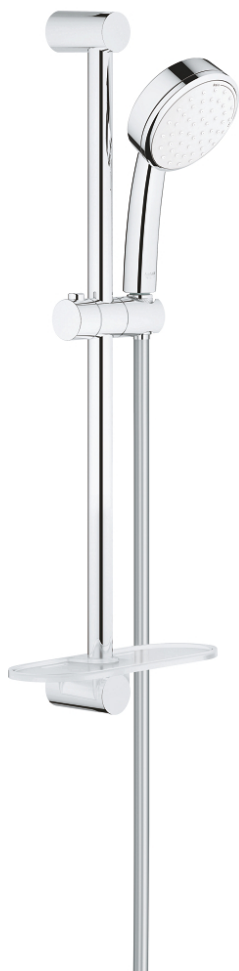

27 928 002 TEMPESTA COSMOPOLITAN 100 ДУШОВИЙ НАБІР, 2 РЕЖИМИ СТРУМЕНЮ

ОПИС ПРОДУКТУ

- Колір: хром
- складається із:
 - ручний душ (27 571)
 - 600 мм душової штанги (27 521)
 - 1750 мм душового шлангу Relexaflex 1/2" x 1/2" (28 154)
 - полицка GROHE EasyReach (27 596)
 - GROHE DreamSpray розкішний потік води
 - GROHE LongLife поверхня
 - GROHE SpeedClean – технологія, що запобігає утворенню вапняного нальоту
 - Inner WaterGuide - внутрішня ізоляція для захисту поверхні
 - може використовуватися із проточним водонагрівачем
 - мінімальний рекомендований тиск 1.0 бар