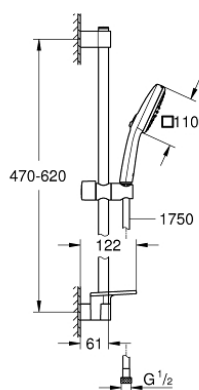

27 928 003 TEMPESTA CUBE 110 ДУШОВИЙ НАБІР, 2 РЕЖИМИ СТРУМЕНЮ

ОПИС ПРОДУКТУ

- Колір: хром
- складається із:
 - ручний душ Tempesta Cube 110 (27 571)
 - режими Rain, Jet
 - максимальна витрата (при тиску 3 бар): 13,5 л/хв
 - 600 мм душової штанги (27 523)
 - 1750 мм душового шлангу Relexaflex 1/2" x 1/2" (28 154)
 - GROHE EasyReach tray (26 770)
 - GROHE SmartSwitch – просто поверніть диск, щоб вибрати бажаний режим душу
 - GROHE DreamSpray розкішний потік води
 - GROHE LongLife поверхня
 - Flexible Installation - (регульований верхній кронштейн для існуючих отворів)
 - регульований ковзаючий елемент (поворотний і ковзний тримач для душу)
 - GROHE SpeedClean – технологія, що запобігає утворенню вапняного нальоту
 - Inner WaterGuide - внутрішня ізоляція для захисту поверхні
 - ShockProof – силіконове кільце, яке запобігає виникненню пошкоджень при падінні ручного душу
 - мінімальний рекомендований тиск 1.0 бар
 - може використовуватися із проточним водонагрівачем
 - професійна версія

27 928 003 ТЕМПЕСТА СУВЕ 110 ДУШОВИЙ НАБІР, 2 РЕЖИМИ СТРУМЕНЮ

ЗАПАСНІ ЧАСТИНИ, квітня 2020 – зараз

- 1: Тримач душової штанги (Артикул запчастини 48607000)
- 2: Ковзаючий елемент (Артикул запчастини 48609000)
- 3: Тримач душової штанги (Артикул запчастини 48608000)
- 4: Фільтр для затримання бруду (Артикул запчастини 0700200M)
- 5: Полічка GROHE EasyReach (Артикул запчастини 26770001)
- 6: Шайба вирівнювання (Артикул запчастини 48543001)*