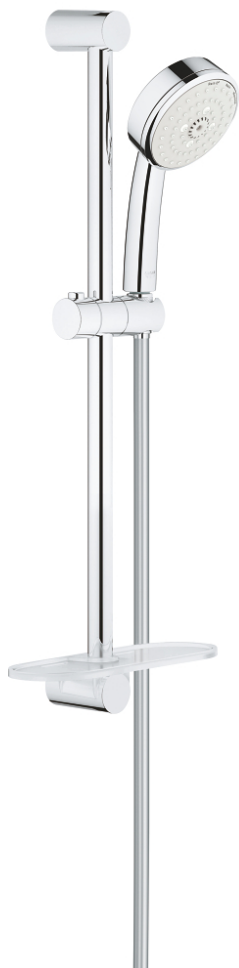

27 929 002 TEMPESTA COSMOPOLITAN 100 ДУШОВИЙ ГАРНІТУР, 3 РЕЖИМИ СТРУМЕНЮ

ОПИС ПРОДУКТУ

- Колір: хром
- складається із:
- ручний душ (27 572)
- 600 мм душової штанги (27 521)
- 1750 мм душового шлангу Relaxaflex 1/2" x 1/2" (28 154)
- поличка GROHE EasyReach (27 596)
- GROHE DreamSpray розкішний потік води
- GROHE LongLife поверхня
- GROHE SpeedClean – технологія, що запобігає утворенню вапняного нальоту
- Inner WaterGuide - внутрішня ізоляція для захисту поверхні
- може використовуватися із проточним водонагрівачем
- мінімальний рекомендований тиск 1.0 бар