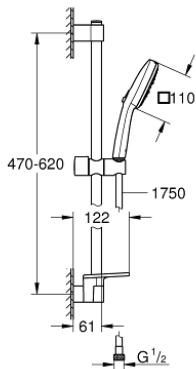

27 929 003 TEMPESTA CUBE 110 ДУШОВИЙ ГАРНІТУР, 3 РЕЖИМИ СТРУМЕНЮ

ОПИС ПРОДУКТУ

- Колір: хром
- складається із:
- ручний душ Tempesta Cube 110 (27 572)
- режими Jet / Rain / Massage
- максимальна витрата (при тиску 3 бар): 13,5 л/хв
- 600 мм душової штанги (27 523)
- 1750 мм душового шлангу Relexaflex 1/2" x 1/2" (28 154)
- GROHE EasyReach tray (26 770)
- GROHE SmartSwitch – просто поверніть диск, щоб вибрати бажаний режим душу
- GROHE DreamSpray розкішний потік води
- GROHE LongLife поверхня
- Flexible Installation - (регульований верхній кронштейн для існуючих отворів)
- регульований ковзаючий елемент (поворотний і ковзний тримач для душу)
- GROHE SpeedClean – технологія, що запобігає утворенню вапняного нальоту
- Inner WaterGuide - внутрішня ізоляція для захисту поверхні
- ShockProof – силіконове кільце, яке запобігає виникненню пошкоджень при падінні ручного душу
- мінімальний рекомендований тиск 1.0 бар
- може використовуватися із проточним водонагрівачем
- професійна версія

27 929 003 TEMPESTA CUBE 110 ДУШОВИЙ ГАРНІТУР, 3 РЕЖИМИ СТРУМЕНЮ

ЗАПАСНІ ЧАСТИНИ , листопада 2021 – зараз

- 1: Тримач душової штанги (Артикул запчастини 48607000)
- 2: Ковзаючий елемент (Артикул запчастини 48609000)
- 3: Тримач душової штанги (Артикул запчастини 48608000)
- 4: Фільтр для затримання бруду (Артикул запчастини 0700200M)
- 5: Полочка GROHE EasyReach (Артикул запчастини 26770001)
- 6: Шайба вирівнювання (Артикул запчастини 48543001)*