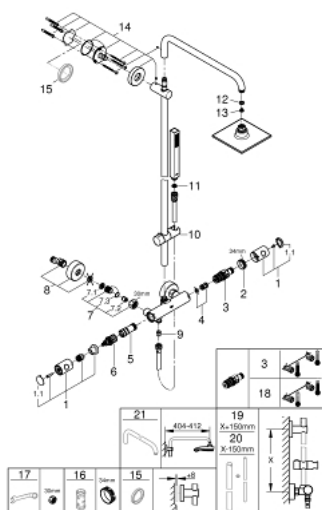

27 932 000 EUPHORIA SYSTEM 150 ДУШОВА СИСТЕМА ІЗ ТЕРМОСТАТОМ ДЛЯ НАСТІННОГО МОНТАЖУ

ЗАПАСНІ ЧАСТИНИ , липня 2017 – зараз

- 1: Металева ручка 1/2" (Артикул запчастини 47984000)
- 1.1: Захисна кришка (Артикул запчастини 6458500M)
- 2: Фітингове кільце (Артикул запчастини 47743000)
- 3: Термостатичний компактний картридж 1/2" (Артикул запчастини 47439000)
- 4: Буфер (Артикул запчастини 47398000)
- 5: Витрата води (Артикул запчастини 47751000)
- 6: Аквадиммер (Артикул запчастини 12433000)
- 7: Зворотний клапан (Артикул запчастини 47189000)
- 7.1: Фільтр для затримання бруду (Артикул запчастини 0726400M)
- 7.2: Зворотний клапан (Артикул запчастини 08565000)
- 7.3: Ущільнювальне кільце $\varnothing 17 \times \varnothing 2$ (Артикул запчастини 0305500M)
- 8: S-з'єднання (Артикул запчастини 12662000)
- 9: Зворотний клапан (Артикул запчастини 08565000)
- 10: Ковзаючий елемент (Артикул запчастини 12140000)
- 11: Фільтр для затримання бруду (Артикул запчастини 0700200M)
- 12: Волокнистий ущільнювач $\varnothing 18,5 \times \varnothing 12 \times 2$ (Артикул запчастини 0138900M)
- 13: Фільтр для затримання бруду (Артикул запчастини 0676800M)
- 14: Тримач душової штанги (Артикул запчастини 48279000)
- 15: Шайба вирівнювання (Артикул запчастини 27180000)*
- 16: Свічковий ключ (Артикул запчастини 19332000)*
- 17: Спеціальний ключ (Артикул запчастини 19377000)*
- 18: Картридж GROHE TurboStat 1/2" (Артикул запчастини 47175000)*
- 19: Душова штанга для переоснащення (Артикул запчастини 48053000)*
- 20: Душова штанга для переоснащення (Артикул запчастини 48054000)*
- 21: Душовий кронштейн для душових систем (Артикул запчастини 14047000)*