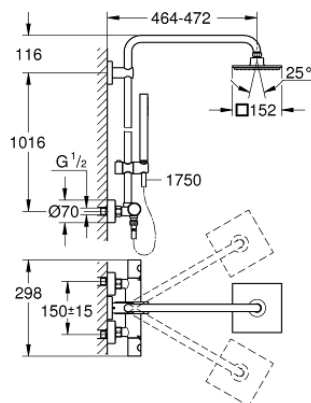

27 932 000 EUPHORIA SYSTEM 150 ДУШОВА СИСТЕМА ІЗ ТЕРМОСТАТОМ ДЛЯ НАСТІННОГО МОНТАЖУ

ОПИС ПРОДУКТУ

- Колір: хром
- складається із:
  - 450 мм горизонтальний поворотний душовий кронштейн
  - настінний термостат із аквадимером
  - вибір між:
    - режим струменю Rain
    - верхній душ Euphoria Cube 150 (27 705 000)
    - максимальна витрата (при 3 бар): 8 л/хв
    - із шаровим шарніром, кут повороту $\pm 12^\circ$
    - ручний душ Euphoria Cube Stick (27 698 000)
    - максимальна витрата (при тиску 3 бар): 12,5 л/хв
    - регулюється по висоті за допомогою ковзаючого елемента
    - душовий шланг Silverflex 1750 мм 1/2" x 1/2" (28 388 000)
    - maximum flow rate system (at 3 bar): 12.5 l/min
    - GROHE TurboStat вбудований термоелемент
    - GROHE EcoJoy – технологія неперевершеного потоку при економічному використанні води
    - GROHE SafeStop - попередньо встановлений обмежувач температури на 38°C
    - GROHE SafeStop Plus (додаткова опція) - обмежувач температури води до 43°C
    - GROHE DreamSpray розкішний потік води
    - GROHE LongLife поверхня
    - GROHE SpeedClean – технологія, що запобігає утворенню вапняного нальоту
    - Inner WaterGuide - внутрішня ізоляція для захисту поверхні
    - TwistStop - технологія, що запобігає перекручуванню шланга
    - придатний для швидкодіючих нагрівачів від 18 кВт/год
    - мінімальна витрата води 5 л/хв
    - додаткова опція: полочка GROHE EasyReach (26 362), замовляється окремо