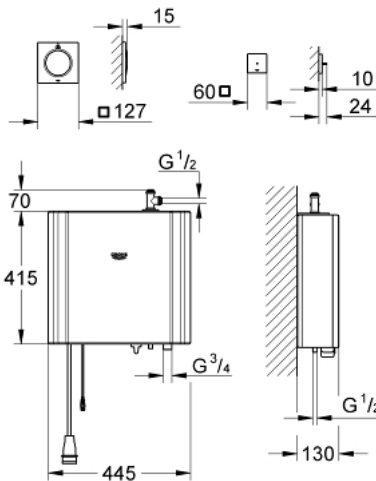

27 934 000 GROHE F-DIGITAL DELUXE ГЕНЕРАТОР ПАРИ 6.6 КВТ ІЗ ВИХОДОМ ДЛЯ ПАРИ І ДАТЧИКА ТЕМПЕРАТУРИ

ОПИС ПРОДУКТУ

- Колір: хром
- складається із:
 - генератора пари
 - 415 x 445 x 130 мм
 - придатний для використання у приміщеннях до 12,5 м³
 - джерело живлення 400 В 3L+N+PE перем. струму, 50 Гц
 - потужність 6.6 кВт
 - вхід для води 3/4"
 - робочий тиск 1-5 бар (при більш високому рекомендовано встановлювати редуктор тиску)
 - автоматичний злив
 - вихід для води 1/2"
 - температура пари макс. 55° C
 - вихід для пари 1/2"
 - тип захисту IP 23
 - схвалено CE
 - із штепсельною вилкою
 - модуль виходу пари із отвором для аромамасел
 - 127 x 127 мм
 - з'єднувальна різьба 1/2"
 - модуль датчика температури
 - 60 x 60 x 12 мм
 - GROHE SpeedClean – технологія, що запобігає утворенню вапняного нальоту
 - GROHE LongLife поверхня
 - необхідні вбудований блок (29 074 000), F-digital Deluxe базовий блок (26 374 000 or 36 397 000), блок Bluetooth (36 371 000) і різноманітні подовжувальні кабелі – замовляються окремо відповідно до типу монтажу.
 - Для більш детального планування та інформації про продукт зверніться у найближчий сервісний центр GROHE.