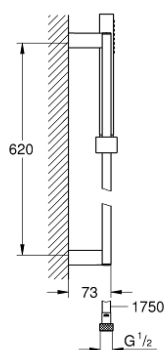

27 936 000 EUPHORIA CUBE ДУШОВИЙ ГАРНІТУР

ОПИС ПРОДУКТУ

- Колір: хром
- складається із:
 - ручний душ (27 698 000)
 - 600 мм душова штанга (27 892 000)
 - душовий шланг Silverflex 1750 мм 1/2" x 1/2" (28 388 000)
 - GROHE DreamSpray розкішний потік води
 - GROHE LongLife поверхня
 - GROHE SpeedClean – технологія, що запобігає утворенню вапняного нальоту
 - Inner WaterGuide - внутрішня ізоляція для захисту поверхні
- може використовуватися із проточним водонагрівачем
- мінімальний рекомендований тиск 1.0 бар

27 936 000 EUPHORIA CUBE ДУШОВИЙ ГАРНІТУР

ЗАПАСНІ ЧАСТИНИ , березня 2012 – зараз

- 1: Ковзаючий елемент (Артикул запчастини 48180000)
- 2: Тримач душової штанги (Артикул запчастини 48179000)
- 3: Фільтр для затримання бруду (Артикул запчастини 0700200M)
- 4: Шайба вирівнювання (Артикул запчастини 27845000)*