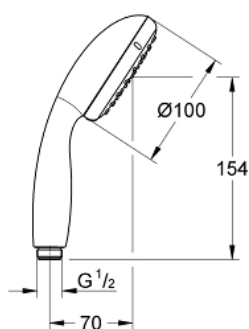

### ОПИС ПРОДУКТУ

- Колір: хром
- режим струменю Rain
- обмежувач витрати води до 5.7 л/хв
- GROHE DreamSpray розкішний потік води
- GROHE LongLife поверхня
- GROHE SpeedClean – технологія, що запобігає утворенню вапняного нальоту
- Inner WaterGuide - внутрішня ізоляція для захисту поверхні
- ShockProof – силіконове кільце, яке запобігає виникненню пошкоджень при падінні ручного душу
- може використовуватися із проточним водонагрівачем
- універсальна монтажна система, придатна для усіх стандартних душових шлангів
- мінімальний рекомендований тиск 1.0 бар
- практична упаковка, яка привертає увагу