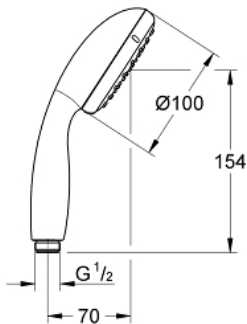

27 941 000 VITALIO START 100 РУЧНИЙ ДУШ, 1 РЕЖИМ СТРУМЕНЮ

ОПИС ПРОДУКТУ

- Колір: хром
- режим струменю Rain
- обмежувач витрати води до 5.7 л/хв
- GROHE DreamSpray розкішний потік води
- GROHE LongLife поверхня
- GROHE SpeedClean – технологія, що запобігає утворенню вапняного нальоту
- Inner WaterGuide - внутрішня ізоляція для захисту поверхні
- ShockProof – силіконове кільце, яке запобігає виникненню пошкоджень при падінні ручного душу
- може використовуватися із проточним водонагрівачем
- універсальна монтажна система, придатна для усіх стандартних душових шлангів
- мінімальний рекомендований тиск 1.0 бар
- упаковка з 5 кольорами та переглядом продукту
- режим струменю Rain

Pure Freude
an Wasser

27 941 000 VITALIO START 100 РУЧНИЙ ДУШ, 1 РЕЖИМ СТРУМЕНЮ

ЗАПАСНІ ЧАСТИНИ , квітня 2012 – зараз

1: Фільтр для затримання бруду (Артикул запчастини 0700200M)