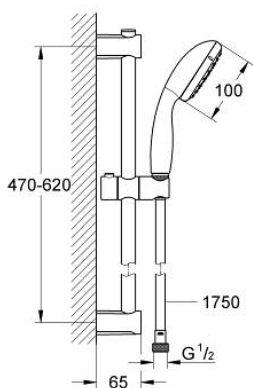

### ОПИС ПРОДУКТУ

- Колір: хром
- складається із:
  - ручний душ Vitalio Start 100 1 режим струменю (27 940 000)
  - душовий кронштейн Vitalio Universal 600 мм (27 724)
  - душовий шланг VitalioFlex Trend 1750 мм 1/2" x 1/2" (28 742 000)
  - GROHE EcoJoy обмежувач витрати води до 5.7 л/хв
  - GROHE DreamSpray розкішний потік води
  - GROHE LongLife поверхня
  - Flexible Installation - (регульований верхній кронштейн для існуючих отворів)
  - GROHE SpeedClean – технологія, що запобігає утворенню вапняного нальоту
  - Inner WaterGuide - внутрішня ізоляція для захисту поверхні
  - ShockProof – силіконове кільце, яке запобігає виникненню пошкоджень при падінні ручного душу
  - може використовуватися із проточним водонагрівачем
  - мінімальний рекомендований тиск 1.0 бар
  - підходить для вкручування (в т.ч за допомогою шурупів та дюбелів) або приклеювання (GROHE QuickGlue S2, артикул 41 245 000, продається окремо)
  - сила утримання: макс. 20 кг
  - вказана вага утримання дійсна лише для статичного (повільно прикладеного) навантаження та використання за призначенням
  - практична упаковка, яка привертає увагу

## 27 942 000 VITALIO START 100 ДУШОВИЙ НАБІР, 1 РЕЖИМ СТРУМЕНЮ

**ЗАПАСНІ ЧАСТИНИ**, квітня 2012 – зараз

- 1: Тримач душової штанги (Артикул запчастини 48095000)
  - 2: Ковзаючий елемент (Артикул запчастини 12140000)
  - 3: Тримач душової штанги (Артикул запчастини 48097000)
  - 4: Фільтр для затримання бруду (Артикул запчастини 0700200М)
  - 5: Шайба вирівнювання (Артикул запчастини 48051000)\*
- \* Додаткові аксесуари