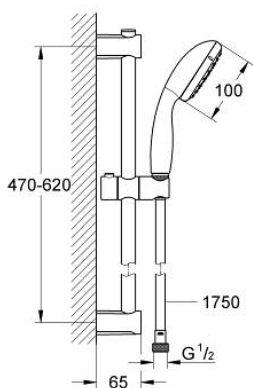

27 943 000 VITALIO START 100 ДУШОВИЙ НАБІР, 1 РЕЖИМ СТРУМЕНЮ

ОПИС ПРОДУКТУ

- Колір: хром
- складається із:
 - ручний душ Vitalio Start (27 946 000)
 - душовий кронштейн Vitalio Universal 600 мм (27 724)
 - душовий шланг VitalioFlex Trend 1750 мм (28 742)
 - GROHE EcoJoy обмежувач витрати води до 5.7 л/хв
 - GROHE DreamSpray розкішний потік води
 - GROHE LongLife поверхня
 - Flexible Installation - (регульований верхній кронштейн для існуючих отворів)
 - GROHE SpeedClean – технологія, що запобігає утворенню вапняного нальоту
 - Inner WaterGuide - внутрішня ізоляція для захисту поверхні
 - ShockProof – силіконове кільце, яке запобігає виникненню пошкоджень при падінні ручного душу
- підходить для вкручування (в т.ч за допомогою шурупів та дюбелів) або приклеювання (GROHE QuickGlue S2, артикул 41 245 000, продається окремо)
- сила утримання: макс. 20 кг
- вказана вага утримання дійсна лише для статичного (повільно прикладеного) навантаження та використання за призначенням
- може використовуватися із проточним водонагрівачем
- мінімальний рекомендований тиск 1.0 бар
- упаковка з 5 кольорами та переглядом продукту

27 943 000 VITALIO START 100 ДУШОВИЙ НАБІР, 1 РЕЖИМ СТРУМЕНЮ

ЗАПАСНІ ЧАСТИНИ, квітня 2012 – зараз

- 1: Тримач душової штанги (Артикул запчастини 48095000)
 - 2: Ковзаючий елемент (Артикул запчастини 12140000)
 - 3: Тримач душової штанги (Артикул запчастини 48097000)
 - 4: Фільтр для затримання бруду (Артикул запчастини 0700200M)
 - 5: Шайба вирівнювання (Артикул запчастини 48051000)*
- * Додаткові аксесуари