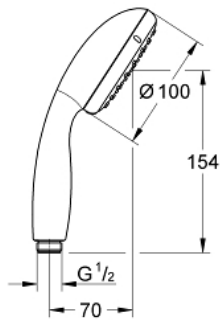

### ОПИС ПРОДУКТУ

- Колір: хром
- режими Rain, Jet
- обмежувач витрати води до 5.7 л/хв
- GROHE DreamSpray розкішний потік води
- GROHE LongLife поверхня
- GROHE SpeedClean – технологія, що запобігає утворенню вапняного нальоту
- Inner WaterGuide - внутрішня ізоляція для захисту поверхні
- ShockProof – силіконове кільце, яке запобігає виникненню пошкоджень при падінні ручного душу
- універсальна монтажна система, придатна для усіх стандартних душових шлангів
- мінімальний рекомендований тиск 1.0 бар
- практична упаковка, яка привертає увагу