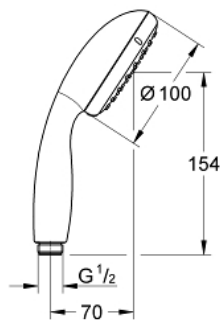

27 947 000 VITALIO START 100 РУЧНИЙ ДУШ, 2 РЕЖИМИ СТРУМЕНЮ

ОПИС ПРОДУКТУ

- Колір: хром
- обмежувач витрати води до 5.7 л/хв
- GROHE EcoJoy – технологія неперевершеного потоку при економному використанні води
- GROHE DreamSpray розкішний потік води
- GROHE LongLife поверхня
- GROHE SpeedClean – технологія, що запобігає утворенню вапняного нальоту
- Inner WaterGuide - внутрішня ізоляція для захисту поверхні
- ShockProof – силіконове кільце, яке запобігає виникненню пошкоджень при падінні ручного душу
- для низького тиску
- універсальна монтажна система, придатна для усіх стандартних душових шлангів
- мінімальний рекомендований тиск 1.0 бар
- упаковка з 5 кольорами та переглядом продукту

Pure Freude
an Wasser

27 947 000 VITALIO START 100 РУЧНИЙ ДУШ, 2 РЕЖИМИ СТРУМЕНЮ

ЗАПАСНІ ЧАСТИНИ, березня 2012 – зараз

1: Фільтр для затримання бруду (Артикул запчастини 0700200M)