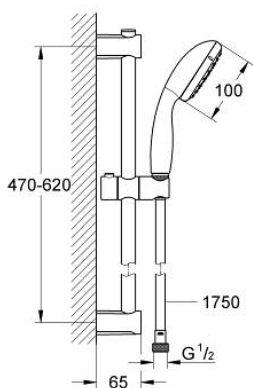

27 948 000 VITALIO START 100 ДУШОВИЙ НАБІР, 2 РЕЖИМИ СТРУМЕНЮ

ОПИС ПРОДУКТУ

- Колір: хром
- складається із:
 - ручний душ Vitalio Start 110 на 2 режими (27 946)
 - душовий кронштейн Vitalio Universal 600 мм (27 724)
 - душовий шланг VitalioFlex Trend 1750 мм 1/2" x 1/2" (28 742 000)
 - GROHE EcoJoy обмежувач витрати води до 5.7 л/хв
 - GROHE DreamSpray розкішний потік води
 - GROHE LongLife поверхня
 - Flexible Installation - (регульований верхній кронштейн для існуючих отворів)
 - GROHE SpeedClean – технологія, що запобігає утворенню вапняного нальоту
 - Inner WaterGuide - внутрішня ізоляція для захисту поверхні
 - ShockProof – силіконове кільце, яке запобігає виникненню пошкоджень при падінні ручного душу
- підходить для вкручування (в т.ч за допомогою шурупів та дюбелів) або приклеювання (GROHE QuickGlue S2, артикул 41 245 000, продається окремо)
- вказана вага утримання дійсна лише для статичного (повільно прикладеного) навантаження та використання за призначенням
- сила утримання: макс. 20 кг
- може використовуватися із проточним водонагрівачем
- мінімальний рекомендований тиск 1.0 бар
- практична упаковка, яка привертає увагу

27 948 000 VITALIO START 100 ДУШОВИЙ НАБІР, 2 РЕЖИМИ СТРУМЕНЮ

ЗАПАСНІ ЧАСТИНИ, березня 2012 – зараз

- 1: Тримач душової штанги (Артикул запчастини 48095000)
 - 2: Ковзаючий елемент (Артикул запчастини 12140000)
 - 3: Тримач душової штанги (Артикул запчастини 48097000)
 - 4: Фільтр для затримання бруду (Артикул запчастини 0700200М)
 - 5: Шайба вирівнювання (Артикул запчастини 48051000)*
- * Додаткові аксесуари