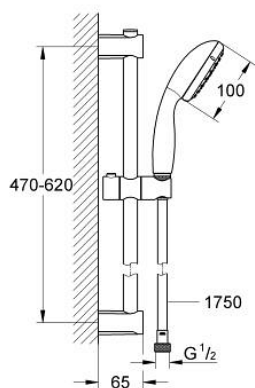

27 949 000 VITALIO START 100 ДУШОВИЙ НАБІР, 2 РЕЖИМИ СТРУМЕНЮ

ОПИС ПРОДУКТУ

- Колір: хром
- складається із:
 - ручний душ Vitalio Start (27 946 000)
 - душовий кронштейн Vitalio Universal 600 мм (27 724)
 - душовий шланг VitalioFlex Trend 1750 мм (28 742)
 - GROHE EcoJoy обмежувач витрати води до 5.7 л/хв
 - GROHE DreamSpray розкішний потік води
 - GROHE LongLife поверхня
 - Flexible Installation - (регульований верхній кронштейн для існуючих отворів)
 - GROHE SpeedClean – технологія, що запобігає утворенню вапняного нальоту
 - Inner WaterGuide - внутрішня ізоляція для захисту поверхні
 - ShockProof – силіконове кільце, яке запобігає виникненню пошкоджень при падінні ручного душу
- підходить для вкручування (в т.ч за допомогою шурупів та дюбелів) або приклеювання (GROHE QuickGlue S2, артикул 41 245 000, продається окремо)
- сила утримання: макс. 20 кг
- вказана вага утримання дійсна лише для статичного (повільно прикладеного) навантаження та використання за призначенням
- може використовуватися із проточним водонагрівачем
- мінімальний рекомендований тиск 1.0 бар
- упаковка з 5 кольорами та переглядом продукту

27 949 000 VITALIO START 100 ДУШОВИЙ НАБІР, 2 РЕЖИМИ СТРУМЕНЮ

ЗАПАСНІ ЧАСТИНИ , березня 2012 – зараз

- 1: Тримач душової штанги (Артикул запчастини 48095000)
 - 2: Ковзаючий елемент (Артикул запчастини 12140000)
 - 3: Тримач душової штанги (Артикул запчастини 48097000)
 - 4: Фільтр для затримання бруду (Артикул запчастини 0700200М)
 - 5: Шайба вирівнювання (Артикул запчастини 48051000)*
- * Додаткові аксесуари