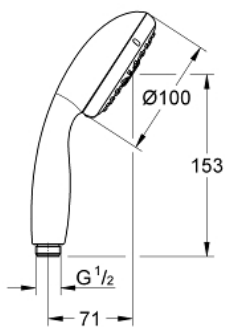

27 953 000 VITALIO START 100 РУЧНИЙ ДУШ, 3 РЕЖИМИ СТРУМЕНЮ

ОПИС ПРОДУКТУ

- Колір: хром
- режими GROHE Rain O², Rain, Massage
- обмежувач витрат води 9.5 л/хв
- GROHE DreamSpray розкішний потік води
- GROHE LongLife поверхня
- GROHE SpeedClean – технологія, що запобігає утворенню вапняного нальоту
- Inner WaterGuide - внутрішня ізоляція для захисту поверхні
- ShockProof – силіконове кільце, яке запобігає виникненню пошкоджень при падінні ручного душу
- може використовуватися із проточним водонагрівачем
- універсальна монтажна система, придатна для усіх стандартних душових шлангів
- упаковка з 5 кольорами та переглядом продукту

Pure Freude
an Wasser

27 953 000 VITALIO START 100 РУЧНИЙ ДУШ, 3 РЕЖИМИ СТРУМЕНЮ

ЗАПАСНІ ЧАСТИНИ , березня 2012 – зараз

1: Фільтр для затримання бруду (Артикул запчастини 0700200M)