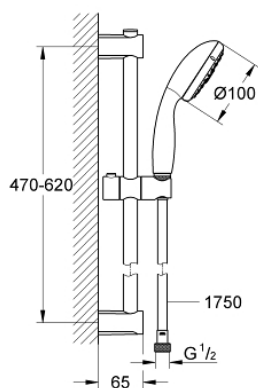

27 955 000 VITALIO START 100 ДУШОВИЙ ГАРНІТУР, 3 РЕЖИМИ СТРУМЕНЮ

ОПИС ПРОДУКТУ

- Колір: хром
- складається із:
- ручний душ Vitalio Start 100 (27 953)
- душовий кронштейн Vitalio Universal 600 мм (27 724)
- душовий шланг VitalioFlex Trend 1750 мм (28 742)
- GROHE EcoJoy обмежувач витрат води 9.5 л/хв
- GROHE DreamSpray розкішний потік води
- GROHE LongLife поверхня
- Flexible Installation - (регульований верхній кронштейн для існуючих отворів)
- GROHE SpeedClean – технологія, що запобігає утворенню вапняного нальоту
- Inner WaterGuide - внутрішня ізоляція для захисту поверхні
- ShockProof – силіконове кільце, яке запобігає виникненню пошкоджень при падінні ручного душу
- підходить для вкручування (в т.ч за допомогою шурупів та дюбелів) або приклеювання (GROHE QuickGlue S2, артикул 41 245 000, продається окремо)
- сила утримання: макс. 20 кг
- вказана вага утримання дійсна лише для статичного (повільно прикладеного) навантаження та використання за призначенням
- може використовуватися із проточним водонагрівачем
- упаковка з 5 кольорами та переглядом продукту

27 955 000 VITALIO START 100 ДУШОВИЙ ГАРНІТУР, 3 РЕЖИМИ СТРУМЕНЮ

ЗАПАСНІ ЧАСТИНИ , жовтня 2013 – зараз

- 1: Тримач душової штанги (Артикул запчастини 48095000)
- 2: Ковзаючий елемент (Артикул запчастини 12140000)
- 3: Тримач душової штанги (Артикул запчастини 48097000)
- 4: Фільтр для затримання бруду (Артикул запчастини 0700200M)