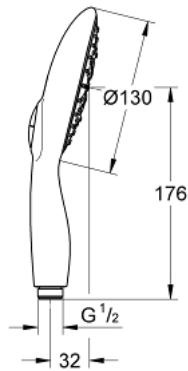

### ОПИС ПРОДУКТУ

- Колір: хром
- Режими струменю GROHE Rain O<sup>2</sup>, Rain, Vokoma Spray, Jet
- складається із:
  - ручний душ Power&Soul 130 (27 673 000)
  - чохол
  - GROHE DreamSpray розкішний потік води
  - GROHE One-Click Showering вибір режиму струменю одним натисканням кнопки
  - GROHE LongLife поверхня
  - GROHE SpeedClean – технологія, що запобігає утворенню вапняного нальоту
  - Inner WaterGuide - внутрішня ізоляція для захисту поверхні
  - універсальна монтажна система, придатна для усіх стандартних душових шлангів
  - може використовуватися із проточним водонагрівачем

## 27 962 000 **POWER&SOUL 130 РУЧНИЙ ДУШ 4+ РЕЖИМИ СТРУМЕНЮ**

**ЗАПАСНІ ЧАСТИНИ** , квітня 2012 – зараз

1: Фільтр для затримання бруду (Артикул запчастини 0700200M)