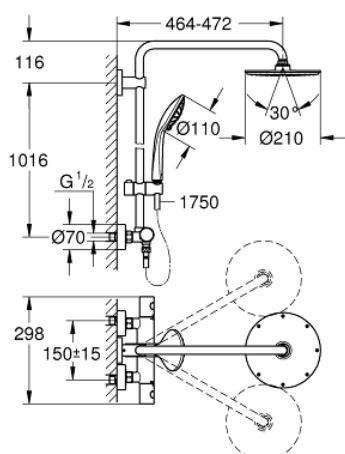

27 964 000 EUPHORIA SYSTEM 210 ДУШОВА СИСТЕМА З ТЕРМОСТАТОМ ДЛЯ НАСТІННОГО МОНТАЖУ

ОПИС ПРОДУКТУ

- Колір: хром
- складається із:
  - 450 мм горизонтальний поворотний душовий кронштейн
  - настінний термостат із аквадимером
  - вибір між:
    - металевий верхній душ Rainshower Cosmopolitan 210 (28 368 000)
    - режим струменю Rain
    - максимальна витрата (при тиску 3 бар) 16 л/хв
    - із шаровим шарніром
    - кут повороту $\pm 15^\circ$
    - ручний душ Euphoria 110 Massage (27 221)
    - режими Rain, Massage, SmartRain
    - максимальна витрата (при тиску 3 бар) 15,5 л/хв
    - регулюється по висоті за допомогою ковзаючого елемента
    - душовий шланг Silverflex 1750 мм 1/2" x 1/2" (28 388 000)
    - maximum flow rate system (at 3 bar): 16 l/min
    - мінімальна витрата води 5 л/хв
    - GROHE TurboStat вбудований термоелемент
    - GROHE SafeStop - попередньо встановлений обмежувач температури на 38°C
    - GROHE SafeStop Plus (додаткова опція) - обмежувач температури води до 43°C
  - GROHE MetalGrip ергономічна металева рукоятка
  - GROHE DreamSpray розкішний потік води
  - GROHE LongLife поверхня
  - GROHE SpeedClean – технологія, що запобігає утворенню вапняного нальоту
  - Inner WaterGuide - внутрішня ізоляція для захисту поверхні
  - TwistStop - технологія, що запобігає перекручуванню шланга
  - придатний для швидкодіючих нагрівачів від 18 кВт/год
  - додаткова опція: поличка GROHE EasyReach (26 362), замовляється окремо