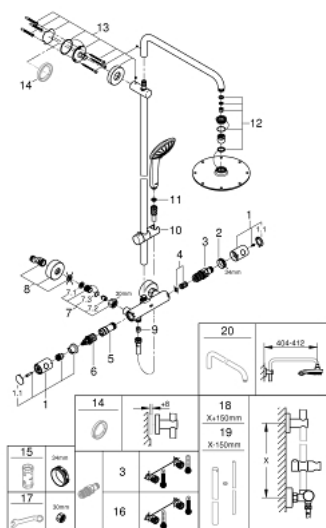

27 964 000 EURHORIA SYSTEM 210 ДУШОВА СИСТЕМА З ТЕРМОСТАТОМ ДЛЯ НАСТІННОГО МОНТАЖУ

ЗАПАСНІ ЧАСТИНИ , липня 2017 – зараз

- 1: Металева ручка 1/2" (Артикул запчастини 47984000)
- 1.1: Захисна кришка (Артикул запчастини 6458500M)
- 2: Фітингове кільце (Артикул запчастини 47743000)
- 3: Термостатичний компактний картридж 1/2" (Артикул запчастини 47439000)
- 4: Буфер (Артикул запчастини 47398000)
- 5: Витрата води (Артикул запчастини 47751000)
- 6: Аквадиммер (Артикул запчастини 12433000)
- 7: Зворотний клапан (Артикул запчастини 47189000)
- 7.1: Фільтр для затримання бруду (Артикул запчастини 0726400M)
- 7.2: Зворотний клапан (Артикул запчастини 08565000)
- 7.3: Ущільнювальне кільце $\varnothing 17 \times \varnothing 2$ (Артикул запчастини 0305500M)
- 8: S-з'єднання (Артикул запчастини 12662000)
- 9: Зворотний клапан (Артикул запчастини 08565000)
- 10: Ковзаючий елемент (Артикул запчастини 12140000)
- 11: Фільтр для затримання бруду (Артикул запчастини 0700200M)
- 12: Комплект запчастин (Артикул запчастини 45933000)
- 13: Тримач душової штанги (Артикул запчастини 48279000)
- 14: Шайба вирівнювання (Артикул запчастини 27180000)*
- 15: Свічковий ключ (Артикул запчастини 19332000)*
- 16: Картридж GROHE TurboStat 1/2" (Артикул запчастини 47175000)*
- 17: Спеціальний ключ (Артикул запчастини 19377000)*
- 18: Душова штанга для переоснащення (Артикул запчастини 48053000)*
- 19: Душова штанга для переоснащення (Артикул запчастини 48054000)*
- 20: Душовий кронштейн для душових систем (Артикул запчастини 14047000)*