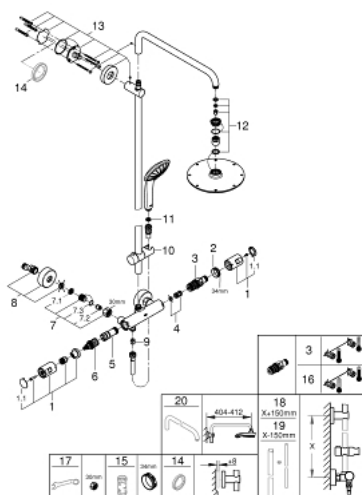

27 965 000 VITALIO JOY SYSTEM 210 ДУШОВА СИСТЕМА З ТЕРМОСТАТОМ ДЛЯ НАСТІННОГО МОНТАЖУ

ЗАПАСНІ ЧАСТИНИ , травня 2016 – зараз

- 1: Рукоятка (Артикул запчастини 47728000)
- 1.1: Захисна кришка (Артикул запчастини 6458500M)
- 2: Фітингове кільце (Артикул запчастини 47743000)
- 3: Термостатичний компактний картридж 1/2" (Артикул запчастини 47439000)
- 4: Буфер (Артикул запчастини 47398000)
- 5: Витрата води (Артикул запчастини 47751000)
- 6: Аквадиммер (Артикул запчастини 12433000)
- 7: Зворотний клапан (Артикул запчастини 47189000)
- 7.1: Фільтр для затримання бруду (Артикул запчастини 0726400M)
- 7.2: Зворотний клапан (Артикул запчастини 08565000)
- 7.3: Ущільнювальне кільце $\varnothing 17 \times \varnothing 2$ (Артикул запчастини 0305500M)
- 8: S-з'єднання (Артикул запчастини 12662000)
- 9: Зворотний клапан (Артикул запчастини 08565000)
- 10: Ковзаючий елемент (Артикул запчастини 12140000)
- 11: Фільтр для затримання бруду (Артикул запчастини 0700200M)
- 12: Комплект запчастин (Артикул запчастини 45933000)
- 13: Тримач душової штанги (Артикул запчастини 48279000)
- 14: Шайба вирівнювання (Артикул запчастини 27180000)*
- 15: Свічковий ключ (Артикул запчастини 19332000)*
- 16: Картридж GROHE TurboStat 1/2" (Артикул запчастини 47175000)*
- 17: Спеціальний ключ (Артикул запчастини 19377000)*
- 18: Душова штанга для переоснащення (Артикул запчастини 48053000)*
- 19: Душова штанга для переоснащення (Артикул запчастини 48054000)*
- 20: Душовий кронштейн для душових систем (Артикул запчастини 14047000)*