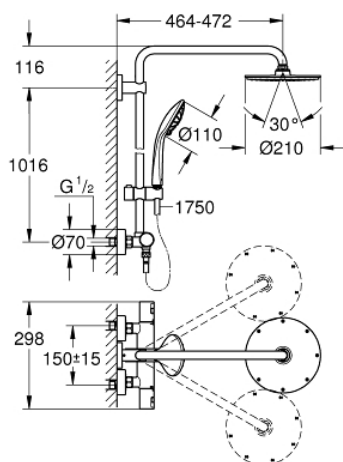

27 965 000 VITALIO JOY SYSTEM 210 ДУШОВА СИСТЕМА З ТЕРМОСТАТОМ ДЛЯ НАСТІННОГО МОНТАЖУ

ОПИС ПРОДУКТУ

- Колір: хром
- складається із:
 - 450 мм горизонтальний поворотний душовий кронштейн
 - термостат зовнішнього монтажу Precision Joy із функцією аквадиммера
- вибір між:
 - верхній металевий душ Ø 210 мм
 - режим струменю Rain
 - із шаровим шарніром
 - кут повороту $\pm 15^\circ$
- ручний душ Vitalio Joy 110 Massage (27 319)
- режими Rain, SmartRain, Massage
- GROHE SprayDimmer (плавне зниження витрати води)
- регулюється по висоті за допомогою ковзаючого елемента
- душовий шланг VitalioFlex Silver 1.750 мм, $\frac{1}{2}$ " x $\frac{1}{2}$ " (27 506)
- мінімальне споживання води 7 л/хв
- GROHE DreamSpray розкішний потік води
- GROHE LongLife поверхня
- GROHE TurboStat вбудований термоелемент
- GROHE SafeStop - попередньо встановлений обмежувач температури на 38°C
- GROHE SafeStop Plus (додаткова опція) - обмежувач температури води до 43°C
- GROHE SpeedClean – технологія, що запобігає утворенню вапняного нальоту
- Inner WaterGuide - внутрішня ізоляція для захисту поверхні
- TwistStop - технологія, що запобігає перекручуванню шланга
- придатний для швидкодіючих нагрівачів від 18 кВт/год