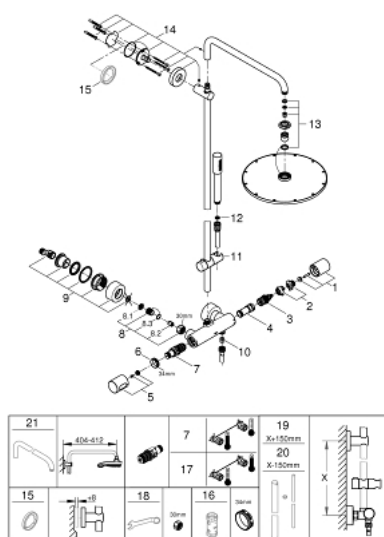

27 966 000 RAINSHOWER SYSTEM 310 ДУШОВА СИСТЕМА З ТЕРМОСТАТОМ ДЛЯ НАСТІННОГО МОНТАЖУ

ЗАПАСНІ ЧАСТИНИ , квітня 2017 – зараз

1. 1: Ручка Aquadimmer (Артикул запчастини 47804000)
2. 2: Стопор (Артикул запчастини 47723000)
3. 3: Аквадиммер (Артикул запчастини 47364000)
4. 4: Витрата води (Артикул запчастини 47887000)
5. 5: Рукоятка з температурною шкалою (Артикул запчастини 47811000)
6. 6: Фітингове кільце (Артикул запчастини 47743000)
7. 7: Термостатичний компактний картридж 1/2" (Артикул запчастини 47439000)
8. 8: Зворотний клапан (Артикул запчастини 47189000)
- 8.1: Фільтр для затримання бруду (Артикул запчастини 0726400М)
- 8.2: Зворотний клапан (Артикул запчастини 08565000)
- 8.3: Ущільнювальне кільце $\varnothing 17 \times \varnothing 2$ (Артикул запчастини 0305500М)
12. 9: S-з'єднання (Артикул запчастини 12693000)
13. 10: Зворотний клапан (Артикул запчастини 08565000)
14. 11: Ковзаючий елемент (Артикул запчастини 12140000)
15. 12: Фільтр для затримання бруду (Артикул запчастини 0700200М)
16. 13: Комплект запчастин (Артикул запчастини 45933000)
17. 14: Тримач душової штанги (Артикул запчастини 48279000)
18. 15: Шайба вирівнювання (Артикул запчастини 27180000)*
19. 16: Свічковий ключ (Артикул запчастини 19332000)*
20. 17: Картридж GROHE TurboStat 1/2" (Артикул запчастини 47175000)*
21. 18: Спеціальний ключ (Артикул запчастини 19377000)*
22. 19: Душова штанга для переоснащення (Артикул запчастини 48053000)*
23. 20: Душова штанга для переоснащення (Артикул запчастини 48054000)*
24. 21: Душовий кронштейн для душових систем (Артикул запчастини 14047000)*

* Додаткові аксесуари