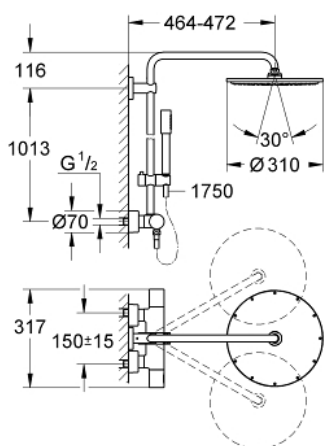

### ОПИС ПРОДУКТУ

- Колір: хром
- складається із:
  - 450 мм горизонтальний поворотний душовий кронштейн
  - настінний термостат із аквадимером
  - вибір між:
    - верхній душ Rainshower Cosmopolitan 310
    - матеріал: метал
    - із шаровим шарніром
    - кут повороту  $\pm 15^\circ$
  - ручний душ з металевою лійкою
  - регулюється по висоті за допомогою ковзаючого елемента
  - душовий шланг Silverflex 1750 мм
  - GROHE TurboStat вбудований термоелемент
  - GROHE SafeStop - попередньо встановлений обмежувач температури на  $38^\circ\text{C}$
  - GROHE SafeStop Plus (додаткова опція) - обмежувач температури води до  $43^\circ\text{C}$
  - GROHE CoolTouch - технологія, яка повністю виключає імовірність отримання опіків при контакті із зовнішньою поверхнею змішувача
  - GROHE DreamSpray розкішний потік води
  - GROHE LongLife поверхня
  - GROHE SpeedClean – технологія, що запобігає утворенню вапняного нальоту
- придатний для швидкодіючих нагрівачів від 18 кВт/год
- мінімальне споживання води 7 л/хв