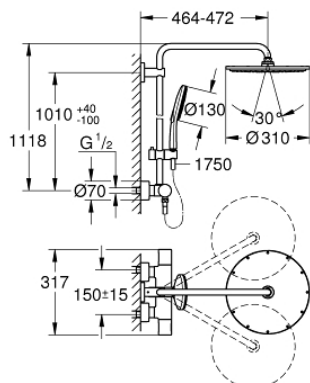

## 27 966 001 RAINSHOWER SMARTACTIVE 310 ДУШОВА СИСТЕМА З ТЕРМОСТАТОМ ДЛЯ НАСТІННОГО МОНТАЖУ

### ОПИС ПРОДУКТУ

- Колір: хром
- складається із:
  - 450 мм горизонтальний поворотний душовий кронштейн
  - настінний термостат із аквадимером
  - вибір між:
    - верхній душ Rainshower Cosmopolitan 310
    - максимальна витрата (при тиску 3 бар): 13,5 л/хв
  - матеріал: метал
  - із шаровим шарніром
  - кут повороту  $\pm 15^\circ$
  - ручний душ Rainshower SmartActive 130 на 3 режими
  - Швидкість потоку струменя (при 3 бар): 12 л/хв
  - регулюється по висоті за допомогою ковзаючого елемента
  - душовий шланг Silverflex 1750 мм
  - GROHE TurboStat вбудований термоелемент
  - GROHE SafeStop - попередньо встановлений обмежувач температури на  $38^\circ\text{C}$
  - GROHE SafeStop Plus (додаткова опція) - обмежувач температури води до  $43^\circ\text{C}$
  - GROHE CoolTouch - технологія, яка повністю виключає імовірність отримання опіків при контакті із зовнішньою поверхнею змішувача
  - GROHE DreamSpray розкішний потік води
  - GROHE SmartTip вибір душового режиму натисканням на кільце
  - GROHE LongLife поверхня
  - Flexible Installation - (регульований верхній кронштейн для існуючих отворів)
  - GROHE SpeedClean – технологія, що запобігає утворенню вапняного нальоту
  - придатний для швидкодіючих нагрівачів від 18 кВт/год
  - мінімальна витрата води 5 л/хв