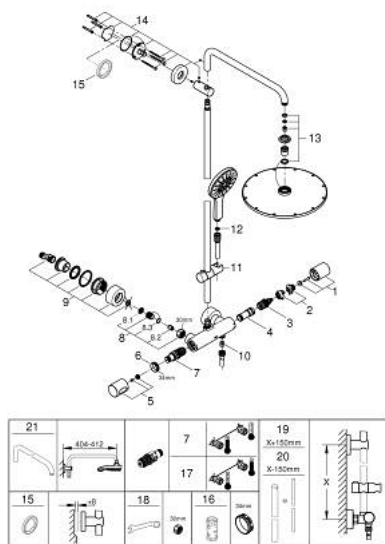

27 966 001 RAINSHOWER SMARTACTIVE 310 ДУШОВА СИСТЕМА З ТЕРМОСТАТОМ ДЛЯ НАСТІННОГО МОНТАЖУ

ЗАПАСНІ ЧАСТИНИ , серпня 2018 – зараз

1. 1: Ручка Aquadimmer (Артикул запчастини 47804000)
2. 2: Стопор (Артикул запчастини 47723000)
3. 3: Аквадиммер (Артикул запчастини 47364000)
4. 4: Витрата води (Артикул запчастини 47887000)
5. 5: Рукоятка з температурною шкалою (Артикул запчастини 47811000)
6. 6: Фітингове кільце (Артикул запчастини 47743000)
7. 7: Термостатичний компактний картридж 1/2" (Артикул запчастини 47439000)
8. 8: Зворотний клапан (Артикул запчастини 47189000)
- 8.1: Фільтр для затримання бруду (Артикул запчастини 0726400М)
- 8.2: Зворотний клапан (Артикул запчастини 08565000)
- 8.3: Ущільнювальне кільце $\varnothing 17 \times \varnothing 2$ (Артикул запчастини 0305500М)
12. 9: S-з'єднання (Артикул запчастини 12693000)
13. 10: Зворотний клапан (Артикул запчастини 08565000)
14. 11: Ковзаючий елемент (Артикул запчастини 12140000)
15. 12: Фільтр для затримання бруду (Артикул запчастини 0700200М)
16. 13: Комплект запчастин (Артикул запчастини 45933000)
17. 14: Тримач душової штанги (Артикул запчастини 48279000)
18. 15: Шайба вирівнювання (Артикул запчастини 27180000)*
19. 16: Свічковий ключ (Артикул запчастини 19332000)*
20. 17: Картридж GROHE TurboStat 1/2" (Артикул запчастини 47175000)*
21. 18: Спеціальний ключ (Артикул запчастини 19377000)*
22. 19: Душова штанга для переоснащення (Артикул запчастини 48053000)*
23. 20: Душова штанга для переоснащення (Артикул запчастини 48054000)*
24. 21: Душовий кронштейн для душових систем (Артикул запчастини 14047000)*

* Додаткові аксесуари