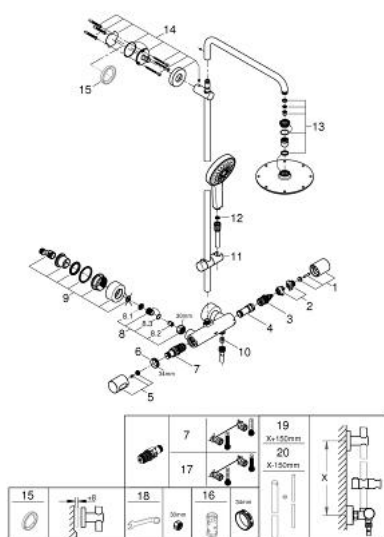

27 967 000 RAINSHOWER SYSTEM 210 ДУШОВА СИСТЕМА З ТЕРМОСТАТОМ ДЛЯ НАСТІННОГО МОНТАЖУ

ЗАПАСНІ ЧАСТИНИ , квітня 2017 – зараз

- 1: Ручка Aquadimmer (Артикул запчастини 47804000)
- 2: Стопор (Артикул запчастини 47723000)
- 3: Аквадиммер (Артикул запчастини 47364000)
- 4: Витрата води (Артикул запчастини 47887000)
- 5: Рукоятка з температурною шкалою (Артикул запчастини 47811000)
- 6: Фітингове кільце (Артикул запчастини 47743000)
- 7: Термостатичний компактний картридж 1/2" (Артикул запчастини 47439000)
- 8: Зворотний клапан (Артикул запчастини 47189000)
- 8.1: Фільтр для затримання бруду (Артикул запчастини 0726400М)
- 8.2: Зворотний клапан (Артикул запчастини 08565000)
- 8.3: Ущільнювальне кільце $\varnothing 17 \times \varnothing 2$ (Артикул запчастини 0305500М)
- 9: S-з'єднання (Артикул запчастини 12693000)
- 10: Зворотний клапан (Артикул запчастини 08565000)
- 11: Ковзаючий елемент (Артикул запчастини 12140000)
- 12: Фільтр для затримання бруду (Артикул запчастини 0700200М)
- 13: Комплект запчастин (Артикул запчастини 45933000)
- 14: Тримач душової штанги (Артикул запчастини 48279000)
- 15: Шайба вирівнювання (Артикул запчастини 27180000)*
- 16: Свічковий ключ (Артикул запчастини 19332000)*
- 17: Картридж GROHE TurboStat 1/2" (Артикул запчастини 47175000)*
- 18: Спеціальний ключ (Артикул запчастини 19377000)*
- 19: Душова штанга для переоснащення (Артикул запчастини 48053000)*
- 20: Душова штанга для переоснащення (Артикул запчастини 48054000)*
- 21: Душовий кронштейн для душових систем (Артикул запчастини 14047000)*

* Додаткові аксесуари