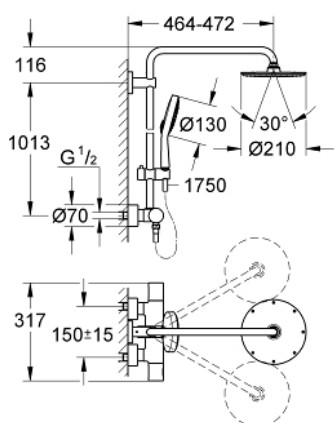

27 967 000 RAINSHOWER SYSTEM 210 ДУШОВА СИСТЕМА З ТЕРМОСТАТОМ ДЛЯ НАСТІННОГО МОНТАЖУ

ОПИС ПРОДУКТУ

- Колір: хром
- складається із:
 - 450 мм горизонтальний поворотний душовий кронштейн
 - настінний термостат із аквадимером
 - вибір між:
 - верхній душ Rainshower Cosmopolitan 210 (28 368 000)
 - матеріал: метал
 - із шаровим шарніром
 - кут повороту $\pm 15^\circ$
 - ручного душу Power&Soul Cosmopolitan 130 (27 664 000)
 - регулюється по висоті за допомогою ковзаючого елемента (12 140 000)
 - душовий шланг Silverflex 1750 мм 1/2" x 1/2" (28 388 000)
 - GROHE TurboStat вбудований термоелемент
 - GROHE SafeStop - попередньо встановлений обмежувач температури на 38°C
 - GROHE SafeStop Plus (додаткова опція) - обмежувач температури води до 43°C
 - GROHE CoolTouch
 - GROHE DreamSpray розкішний потік води
 - GROHE One-Click Showering вибір режиму струменю одним натисканням кнопки
 - GROHE LongLife поверхня
 - GROHE SpeedClean – технологія, що запобігає утворенню вапняного нальоту
 - Inner WaterGuide - внутрішня ізоляція для захисту поверхні
 - придатний для швидкодіючих нагрівачів від 18 кВт/год
 - мінімальне споживання води 7 л/хв